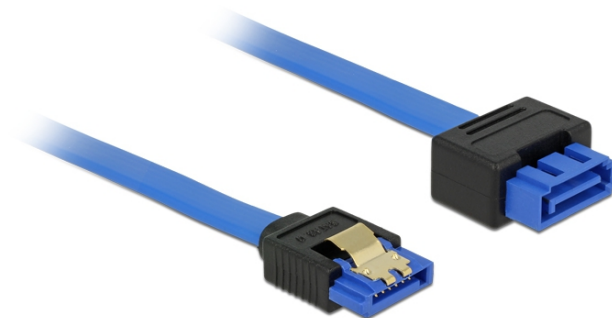

## Cablu prelungitor SATA 6 Gb/s mamă, drept > SATA tată, drept, 10 cm, albastru, tip blocare

### Descriere scurta

Acest cablu SATA de la Delock este conform cu cel mai nou standard și acceptă o rată de transfer a datelor de până la 6 Gb/s. Acesta vă permite să extindeți interfața SATA și se poate utiliza pentru conectarea dispozitivelor dvs. la un port SATA cu 7 pini. Mai mult, interfața SATA 6 Gb/s este compatibilă retroactiv cu versiunile SATA anterioare, însă veți putea atinge numai viteza de transfer asociată acestor versiuni. Grație clemei de metal de pe mușă și spațiului de pe fișă, cablul se fixează cu clic în poziție.

### Specification

- Conector:
  - 1 x SATA 6 Gb/s 7 pini, mamă, drept >
  - 1 x SATA 6 Gb/s 7 pini, tată, drept, tip blocare
- Conector tată SATA , tip blocare, cu spațiu pentru clema metalică
- Rată de transfer a datelor de până la 6 Gb/s
- Compatibilitate descendentă cu unități SATA la 1,5 Gb/s și la 3 Gb/s
- Grosime cablu: 26 AWG
- Culoare: albastru
- Cu cleme metalice aurii
- Lungime fără conector: ca. 10 cm

### Imagini

General	
Specification:	SATA 6 Gb/s
Style:	Latchtype
Interface	
Conector 1:	1 x SATA 6 Gb/s 7 pini, mamă, drept
Conector 2:	1 x SATA 6 Gb/s 7 pin plug straight
Technical characteristics	
Data transfer rate:	SATA up to 6 Gb/s
Physical characteristics	
Pin finishing:	gold-plated
Conductor gauge:	26 AWG
Lungime:	10 cm
Colour:	albastru