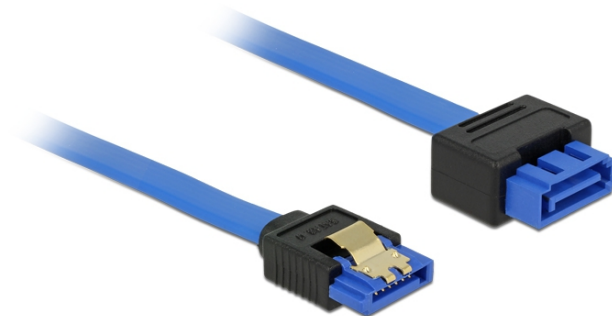

## Καλώδιο επέκτασης SATA 6 Gb/s θηλυκό ευθύ > καλώδιο μανδάλωσης SATA αρσενικό ευθύ 10 εκ. μπλε χρώματος

### Περιγραφή

Αυτό το καλώδιο SATA της Delock συμμορφώνεται με το νεότερο πρότυπο και υποστηρίζει ρυθμό μεταφοράς δεδομένων έως και 6 Gb/s. Σας επιτρέπει να επεκτείνετε τη διασύνδεση SATA και μπορεί να χρησιμοποιηθεί για σύνδεση των συσκευών σας με τη θύρα SATA 7 ακίδων. Επιπλέον η διασύνδεση SATA 6 Gb/s είναι συμβατή με παλαιότερες εκδόσεις SATA, όπου μπορείτε να πετύχετε μόνο τις αντίστοιχες ταχύτητες μεταφοράς. Το μεταλλικό κλιπ στον θηλυκό σύνδεσμο και το διάκενο στον αρσενικό σύνδεσμο διασφαλίζουν ότι το καλώδιο έχει ασφαλίσει σταθερά στη θέση του.

### Χαρακτηριστικά

- Συνδετήρας:
  - 1 x SATA 6 Gb/s 7 ακροδεκτών, θηλυκό σε ευθεία >
  - 1 x καλώδιο μανδάλωσης SATA 6 Gb/s 7 ακίδων αρσενικό ευθύ
- Αρσενικός σύνδεσμος μανδάλωσης SATA με διάκενο για μεταλλικό κλιπ
- Ρυθμός μεταφοράς δεδομένων της τάξης των 6 Gb/s
- SATA 1,5 Gb/s και 3 Gb/s συμβατό και με το παλαιότερο
- Μετρητής καλωδίου: 26 AWG
- Χρώμα: μπλε
- Με μεταλλικά κλιπ χρυσού χρώματος
- Μήκος χωρίς το σύνδεσμο: περ. 10 cm

### Εικόνες

General	
Προδιαγραφές:	SATA 6 Gb/s
Style:	Latchtype
Interface	
Συνδετήρας 1:	1 x SATA 6 Gb/s 7 ακροδεκτών, θηλυκό σε ευθεία
Συνδετήρας 2:	1 x SATA 6 Gb/s 7 ακροδεκτών, Αρσενικό σε ευθεία
Technical characteristics	
Ρυθμός μεταφοράς δεδομένων:	SATA έως 6 Gb/s
Physical characteristics	
Τελείωμα ακίδας:	επιχρυσωμένη
Conductor gauge:	26 AWG
Μήκος:	10 cm
Χρώμα:	μπλε