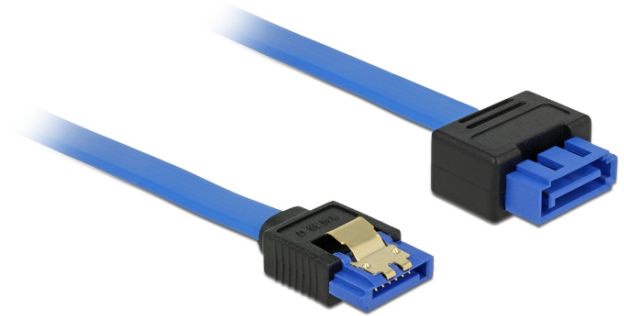

Câble prolongateur SATA 6 Gb/s femelle droit > SATA mâle droit 10 cm bleu à verrouillage

Description

Ce câble SATA proposé par Delock est compatible avec les toutes dernières normes et prend en charge un débit de données jusqu'à 6 Go/s. Il vous permet d'étendre votre interface SATA et peut s'utiliser pour le branchement de vos appareils dotés d'un port SATA à 7 broches. De plus, l'interface SATA 6 Go/s est rétrocompatible avec les versions SATA antérieures, mais vous ne pourrez alors bénéficier que de leurs débits respectif. L'attache métallique sur le connecteur femelle et l'espacement sur le connecteur mâle garantissent que le câble s'enclenche de manière fiable.

ca. 10 cm

Spécifications techniques

- Connecteur :
1 x SATA 6 Gb/s à 7 broches femelle droit >
1 x SATA 6 Gb/s à 7 broches mâle droit à verrouillage
- Connecteur mâle SATA à verrouillage avec espacement pour attache métallique
- Débit de données jusqu'à 6 Gb/s
- Rétrocompatible avec SATA 1,5 Go/s et 3 Go/s
- Jauge de câble : 26 AWG
- Couleur : bleu
- Avec attaches métalliques dorées
- Longueur sans connecteur : env. 10 cm

Configuration système requise

- Un port SATA disponible

Contenu de l'emballage

- Câble d'extension SATA

N° produit 84970

EAN: 4043619849703

Pays d'origine: China

Emballage: Sac polyvalent à fermeture éclair

Image

General	
Spécifications techniques:	SATA 6 Gb/s
Style:	Latchtype
Interface	
Connecteur 1:	1 x SATA 6 Gb/s à 7 broches femelle droit
Connecteur 2:	1 x SATA 6 Gb/s 7 broches mâle droit
Technical characteristics	
Débit de données:	SATA jusqu'à 6 Go/s
Physical characteristics	
Finition des broches:	plaquées or
Conductor gauge:	26 AWG
Longueur:	10 cm
Couleur:	bleu