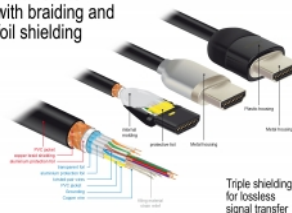

Delock Cablu Premium HDMI 4K 60 Hz 5 m

Descriere scurta

Acest cablu premium certificat HDMI de la Delock poate fi utilizat pentru a conecta dispozitive cu o interfață HDMI, cum ar fi televizoare, playere Blu-ray, monitoare sau proiectoare. Prin acceptarea unei lățimi de bandă maxime de 18 Gbps, conținutul poate fi afișat cu rezoluții de până la 4K Ultra HD (3840 x 2160 @ 60 Hz).

Ecranul perfect asigură o transmisie fără pierdere de semnal

Cablul se caracterizează prin ecranarea metalică a dopurilor și a contactelor placate cu aur. Acesta garantează o transmisie a semnalelor audio și video fără interferențe, datorită ecranării sale triple și, în mod special, a unei împletituri dense.

- Suport 3D: până la 1920 x 1080 @ 60 Hz; 3840 x 2160 @ 30 Hz (în funcție de sistem și de componentele hardware conectate)
- Acceptă raportul de film cinematografic 21:9
- Acceptă 1080p HFR (High Frame Rate) 3D
- Rată de reîmprospătare de până la 120 Hz
- Acceptă transmiterea simultană a 2 canale video pentru a utiliza un singur afișaj pentru doi spectatori
- Acceptă prelevarea de culori în format 4:2:0 (format original Blu-Ray, DVD și TV)
- Conține canal de întoarcere a sunetului (ARC)
- Până la 32 canale audio pentru difuzoare
- Rată de eșantionare audio de până la 1536 kHz
- Acceptă simultan transmisia a până la 4 canale audio
- Acceptă reglarea dinamică a sincronității buzelor la întârzieri audio / video
- Acceptă comenzile de control CEC 2.0
- Acceptă Dolby® TrueHD și DTS-HD Master Audio™
- Acceptă HDR
- Mai multe culori vii și naturale
- Culoare: negru
- Lungimea incl. conectori: aprox. 5 m

Cerinte de sistem

- O interfață HDMI-A liberă

Pachetul contine

- Cablu Premium HDMI

Imagini

HDMI Cable with braiding and foil shielding

General

Specification:	High Speed HDMI with Ethernet
----------------	-------------------------------