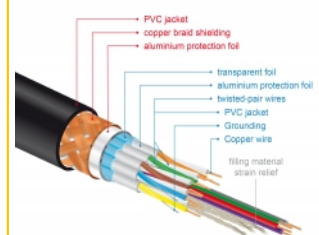

La perfetta schermatura garantisce una trasmissione del segnale priva di perdite

Il cavo è caratterizzato dalla schermatura metallica supplementare delle spine e dei contatti dorati. Garantisce una trasmissione del segnale audio e video senza interferenze grazie alla tripla schermatura e all'intrecciatura particolarmente stretta.

Requisiti di sistema

- Un'interfaccia HDMI-A libera

Contenuto della confezione

- Cavo HDMI Premium

Immagini

HDMI Cable with braiding and foil shielding

General

Specification:	High Speed HDMI with Ethernet
----------------	-------------------------------