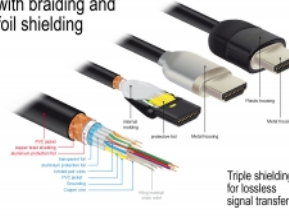

### La perfetta schermatura garantisce una trasmissione del segnale priva di perdite

Il cavo è caratterizzato dalla schermatura metallica supplementare delle spine e dei contatti dorati. Garantisce una trasmissione del segnale audio e video senza interferenze grazie alla tripla schermatura e all'intrecciatura particolarmente stretta.

## Specifiche

- Connettori:  
1 x HDMI-A maschio >  
1 x HDMI-A maschio
- Cavo HDMI Premium certificato
- High Speed HDMI with Ethernet (HEC) specifica
- Sezione dei cavi: 30 AWG
- Diametro cavo: ca. 5,7 mm
- Cavo a doppino incrociato
- Conduttore in rame
- Cavo a schermatura tripla
- Contatti dorati
- Trasferimento di segnali audio e video
- Velocità di trasferimento dati fino a 18 Gb/s
- Risoluzione fino a 3840 x 2160 @ 60 Hz  
(a seconda del sistema e dell'hardware collegato)
- Supporto 3D: fino a 1920 x 1080 @ 60 Hz; 3840 x 2160 @ 30 Hz  
(a seconda del sistema e dell'hardware collegato)
- Supporta il rapporto d'aspetto 21:9 relativo all'opzione cinema
- Supporta 1080p HFR (High Frame Rate) 3D
- Frequenza di aggiornamento fino a 120 Hz
- Supporta la trasmissione simultanea di 2 canali video per utilizzare un display per due telespettatori
- Supporta il campionamento dei colori in formato 4:2:0 (formato originale di Blu-Ray, DVD e TV)
- Contiene Canale di ritorno audio (ARC)
- Fino a 32 canali audio per diffusori
- Fino a 1536 kHz di frequenza di campionamento audio
- Supporta la trasmissione fino a massimo di 4 canali audio contemporaneamente
- Supporta la regolazione dinamica del sincronismo labiale per ritardi audio / video
- Supporta i comandi di controllo CEC 2.0
- Supporta Dolby® TrueHD e DTS-HD Master Audio™
- Supporta HDR
- Colori più vivi e naturali
- Colore: nero
- Lunghezza con connettori: ca. 5 m

## Articolo n. 84966

EAN: 4043619849666

Paese di origine: China

Pacchetto: • Retail Box

Contenuto della confezione

- Cavo HDMI Premium

Immagini

HDMI Cable with braiding and foil shielding