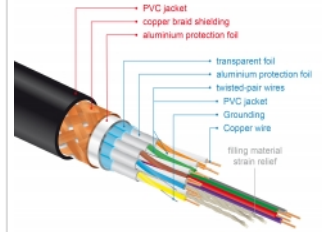

### La perfetta schermatura garantisce una trasmissione del segnale priva di perdite

Il cavo è caratterizzato dalla schermatura metallica supplementare delle spine e dei contatti dorati. Garantisce una trasmissione del segnale audio e video senza interferenze grazie alla tripla schermatura e all'intrecciatura particolarmente stretta.

## Specifiche

- Connettori:  
1 x HDMI-A maschio >  
1 x HDMI-A maschio
- Cavo HDMI Premium certificato
- High Speed HDMI with Ethernet (HEC) specifica
- Sezione dei cavi: 30 AWG
- Diametro cavo: ca. 5,7 mm
- Cavo a doppino incrociato
- Conduttore in rame
- Cavo a schermatura tripla
- Contatti dorati
- Trasferimento di segnali audio e video
- Velocità di trasferimento dati fino a 18 Gb/s
- Risoluzione fino a 3840 x 2160 @ 60 Hz  
(a seconda del sistema e dell'hardware collegato)
- Supporto 3D: fino a 1920 x 1080 @ 60 Hz; 3840 x 2160 @ 30 Hz  
(a seconda del sistema e dell'hardware collegato)
- Supporta il rapporto d'aspetto 21:9 relativo all'opzione cinema
- Supporta 1080p HFR (High Frame Rate) 3D
- Frequenza di aggiornamento fino a 120 Hz
- Supporta la trasmissione simultanea di 2 canali video per utilizzare un display per due telespettatori
- Supporta il campionamento dei colori in formato 4:2:0 (formato originale di Blu-Ray, DVD e TV)
- Contiene Canale di ritorno audio (ARC)
- Fino a 32 canali audio per diffusori
- Fino a 1536 kHz di frequenza di campionamento audio
- Supporta la trasmissione fino a massimo di 4 canali audio contemporaneamente
- Supporta la regolazione dinamica del sincronismo labiale per ritardi audio / video
- Supporta i comandi di controllo CEC 2.0
- Supporta Dolby® TrueHD e DTS-HD Master Audio™
- Supporta HDR
- Colori più vivi e naturali
- Colore: nero
- Lunghezza con connettori: ca. 5 m

## Articolo n. 84966

EAN: 4043619849666

Paese di origine: China

Pacchetto: • Retail Box

Contenuto della confezione

- Cavo HDMI Premium

Immagini

HDMI Cable with braiding and foil shielding