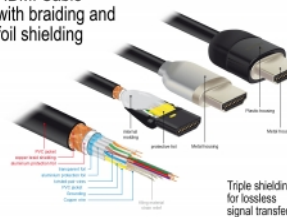

Delock Cavo HDMI Premium 4K 60 Hz da 5 m

Descrizione

Questo cavo HDMI premium certificato Delock può essere utilizzato per collegare dispositivi con interfaccia HDMI, come televisori, lettori Blu-ray, monitor o proiettori. Supportando una larghezza di banda massima di 18 Gbps, i contenuti possono essere visualizzati con una risoluzione fino a 4K Ultra HD (3840 x 2160 @ 60 Hz).

La perfetta schermatura garantisce una trasmissione del segnale priva di perdite

Il cavo è caratterizzato dalla schermatura metallica supplementare delle spine e dei contatti dorati. Garantisce una trasmissione del segnale audio e video senza interferenze grazie alla tripla schermatura e all'intrecciatura particolarmente stretta.

Requisiti di sistema

- Un'interfaccia HDMI-A libera

Contenuto della confezione

- Cavo HDMI Premium

Immagini

HDMI Cable with braiding and foil shielding

General

Specification:	High Speed HDMI with Ethernet
----------------	-------------------------------

Physical characteristics

Pin finishing:	dorado
Conductor material:	rame
Conductor gauge:	30 AWG
Shielding:	triple
Lunghezza:	5 m
Colour:	nero