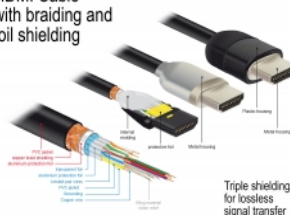

Delock Καλώδιο Premium HDMI 4K 60 Hz 5 μ.

Περιγραφή

Αυτό το πιστοποιημένο καλώδιο premium HDMI της Delock μπορεί να χρησιμοποιηθεί για να συνδέσει συσκευές με διεπαφή HDMI, όπως τηλεοράσεις, δέκτες Blu-ray, οθόνες ή προτζέκτορες. Με την υποστήριξη του μέγιστου εύρους ζώνης των 18 Gbps, το περιεχόμενο μπορεί να εμφανίζεται με αναλύσεις έως και 4K Ultra HD (3840 x 2160 @ 60 Hz).

Απαιτήσεις συστήματος

- Μια ελεύθερη διεπαφή HDMI-A

Περιεχόμενα συσκευασίας

- Καλώδιο Premium HDMI

Εικόνες

HDMI Cable with braiding and foil shielding

General

Προδιαγραφές:	High Speed HDMI with Ethernet
---------------	-------------------------------