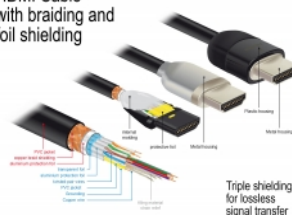

HDMI Cable with braiding and foil shielding