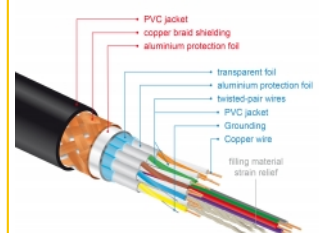

Un blindage parfait garantit la transmission de signal sans perte

Le câble est caractérisé par un blindage supplémentaire des prises et des contacts plaqués-or. Il garantit la transmission de signal audio et vidéo sans interférence grâce à son triple blindage et son tressage particulièrement dense.

- Prise en charge 3D: jusqu'à 1920 x 1080 @ 60 Hz, 3840 x 2160 @ 30 Hz (selon le système et le matériel connecté)
- Prend en charge le format cinéma 21:9
- Prend en charge la 3D HFR (Haute fréquence d'image) 1080p
- Taux de rafraîchissement jusqu'à 120 Hz
- Prend en charge la transmission de 2 canaux vidéo simultanément afin d'utiliser un écran pour deux visionneurs
- Supporte l'échantillonnage en couleur en format 4:2:0 (format original de Blu-Ray, DVD et TV)
- Contient un canal de retour audio (ARC)
- Jusqu'à 32 canaux audio pour les haut-parleurs
- Taux d'échantillonnage audio jusqu'à 1536 kHz
- Prend en charge la transmission de jusqu'à 4 canaux audio simultanément
- Prend en charge l'ajustement dynamique de la synchronisation labiale sur les décalages audio / vidéo
- Prend en charge les commandes de contrôle CEC 2.0
- Supporte Dolby® TrueHD et DTS-HD Master Audio™
- Prend en charge HDR
- Couleurs plus vivantes et naturelles
- Couleur : noir
- Longueur, cordon incl. : env. 5 m

Configuration système requise

- Une interface HDMI-A libre

Contenu de l'emballage

- Câble HDMI Premium

Image

General

Spécifications techniques:	High Speed HDMI with Ethernet
----------------------------	-------------------------------