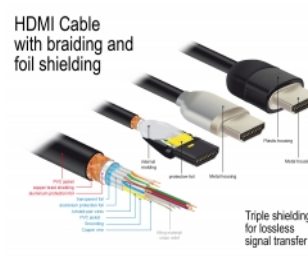

- Prise en charge 3D: jusqu'à 1920 x 1080 @ 60 Hz, 3840 x 2160 @ 30 Hz (selon le système et le matériel connecté)
- Prend en charge le format cinéma 21:9
- Prend en charge la 3D HFR (Haute fréquence d'image) 1080p
- Taux de rafraîchissement jusqu'à 120 Hz
- Prend en charge la transmission de 2 canaux vidéo simultanément afin d'utiliser un écran pour deux visionneurs
- Supporte l'échantillonnage en couleur en format 4:2:0 (format original de Blu-Ray, DVD et TV)
- Contient un canal de retour audio (ARC)
- Jusqu'à 32 canaux audio pour les haut-parleurs
- Taux d'échantillonnage audio jusqu'à 1536 kHz
- Prend en charge la transmission de jusqu'à 4 canaux audio simultanément
- Prend en charge l'ajustement dynamique de la synchronisation labiale sur les décalages audio / vidéo
- Prend en charge les commandes de contrôle CEC 2.0
- Supporte Dolby® TrueHD et DTS-HD Master Audio™
- Prend en charge HDR
- Couleurs plus vivantes et naturelles
- Couleur : noir
- Longueur, cordon incl. : env. 5 m

Configuration système requise

- Une interface HDMI-A libre

Contenu de l'emballage

- Câble HDMI Premium

Image