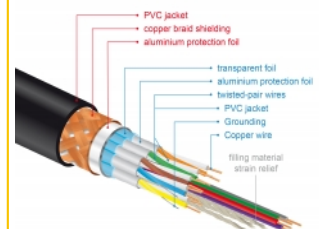

Perfekte Schirmung garantiert verlustfreie Signalübertragung

Das Kabel zeichnet sich durch die zusätzliche Metallummantelung der Stecker und die vergoldeten Kontakte aus. Zudem garantiert es durch seine dreifache Schirmung sowie das besonders dichte Mantelgeflecht eine störungsfreie Audio- und Videosignalübertragung.

- (abhängig vom System und der angeschlossenen Hardware)
- 3D Unterstützung: bis zu 1920 x 1080 @ 60 Hz; 3840 x 2160 @ 30 Hz
(abhängig vom System und der angeschlossenen Hardware)
- Unterstützt das 21:9 Kino Bildformat
- Unterstützt 1080p HFR (High Frame Rate) 3D
- Bis 120 Hz Bildwiederholrate
- Unterstützt die Übertragung von 2 Videokanälen gleichzeitig, um einen Bildschirm für zwei Zuschauer zu nutzen
- Unterstützt Farbsampling im Format 4:2:0 (Originalformat von Blu-Ray, DVD und TV)
- Beinhaltet Audiorückkanal (ARC)
- Bis zu 32 Audio Kanäle für Lautsprecher
- Bis zu 1536 kHz Audio Abtastrate
- Unterstützt die Übertragung von bis zu 4 Audiokanälen gleichzeitig
- Unterstützt die dynamische Anpassung der Lippensynchronität bei Bild-/ Tonverzögerungen
- Unterstützt CEC 2.0 Steuerbefehle
- Unterstützt Dolby® TrueHD und DTS-HD Master Audio™
- Unterstützt HDR
- Für lebendigere und natürlichere Farben
- Farbe: schwarz
- Länge inkl. Anschlüsse: ca. 5 m

Systemvoraussetzungen

- Eine freie HDMI-A Schnittstelle

Packungsinhalt

- Premium HDMI Kabel

Abbildungen

HDMI Cable with braiding and foil shielding

Allgemein

Spezifikation:	High Speed HDMI mit Ethernet
----------------	------------------------------

Physikalische Eigenschaften

Kontaktveredelung:	goldbeschichtet
Leitermaterial:	Kupfer
Leiterquerschnitt:	30 AWG
Schirmung:	dreifach
Länge:	5 m
Farbe:	schwarz