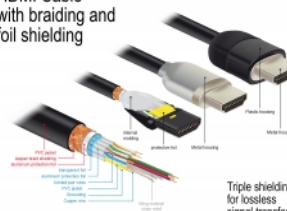

Perfekte Schirmung garantiert verlustfreie Signalübertragung

Das Kabel zeichnet sich durch die zusätzliche Metallummantelung der Stecker und die vergoldeten Kontakte aus. Zudem garantiert es durch seine dreifache Schirmung sowie das besonders dichte Mantelgeflecht eine störungsfreie Audio- und Videosignalübertragung.

- (abhängig vom System und der angeschlossenen Hardware)
- 3D Unterstützung: bis zu 1920 x 1080 @ 60 Hz; 3840 x 2160 @ 30 Hz
(abhängig vom System und der angeschlossenen Hardware)
- Unterstützt das 21:9 Kino Bildformat
- Unterstützt 1080p HFR (High Frame Rate) 3D
- Bis 120 Hz Bildwiederholrate
- Unterstützt die Übertragung von 2 Videokanälen gleichzeitig, um einen Bildschirm für zwei Zuschauer zu nutzen
- Unterstützt Farbsampling im Format 4:2:0 (Originalformat von Blu-Ray, DVD und TV)
- Beinhaltet Audiorückkanal (ARC)
- Bis zu 32 Audio Kanäle für Lautsprecher
- Bis zu 1536 kHz Audio Abtastrate
- Unterstützt die Übertragung von bis zu 4 Audiokanälen gleichzeitig
- Unterstützt die dynamische Anpassung der Lippensynchronität bei Bild-/ Tonverzögerungen
- Unterstützt CEC 2.0 Steuerbefehle
- Unterstützt Dolby® TrueHD und DTS-HD Master Audio™
- Unterstützt HDR
- Für lebendigere und natürlichere Farben
- Farbe: schwarz
- Länge inkl. Anschlüsse: ca. 5 m

Systemvoraussetzungen

- Eine freie HDMI-A Schnittstelle

Packungsinhalt

- Premium HDMI Kabel

Abbildungen

HDMI Cable with braiding and foil shielding

Allgemein

Spezifikation:	High Speed HDMI mit Ethernet
----------------	------------------------------

Physikalische Eigenschaften

Kontaktveredelung:	goldbeschichtet
Leitermaterial:	Kupfer
Leiterquerschnitt:	30 AWG
Schirmung:	dreifach
Länge:	5 m
Farbe:	schwarz