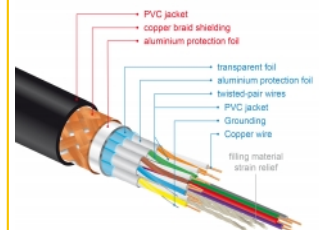

Dokonalé odstínění zaručuje bezztrátový přenos signálu

Tento kabel se vyznačuje přídatným kovovým odstíněním konektorů a zlacenými kontakty. Díky trojitému stínění a obzvláště hustému opletení zaručuje proti rušení odolný přenos audio a video signálů.

- Podporuje 1080p HFR (High Frame Rate) 3D
- Až 120 Hz obnovovací frekvence
- Podporuje přenos 2 video kanálů současně k zobrazení pro 2 diváky na jednom displeji
- Podporuje vzorkování barev ve formátu 4:2:0 (původní formát disků Blu-Ray, DVD a TV)
- Obsahuje Audio Return Channel (ARC)
- Až 32 audio kanálů pro reproduktory
- Audio vzorkovací frekvence až do 1536 kHz
- Podporuje přenos až 4 audio kanálů současně
- Podporuje dynamické nastavení synchronizace zpoždění audio / video
- Podporuje řídicí povely CEC 2.0
- Vyhovuje Dolby® TrueHD a DTS-HD Master Audio™
- Podporuje HDR
- živější a přirozené barvy
- Barva: černá
- Délka včetně konektorů cca. 5 m

Systémové požadavky

- Volní rozhraní HDMI-A

Obsah balení

- Premium HDMI kabel

Příslušenství

HDMI Cable with braiding and foil shielding

General

Specifikace:	High Speed HDMI with Ethernet
--------------	-------------------------------

Physical characteristics

Pin s povrchovou úpravou:	pozlacen
Conductor material:	měď
Conductor gauge:	30 AWG
Shielding:	trojité
Délka:	5 m
Barva:	černá