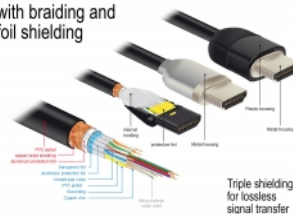

- Podporuje 1080p HFR (High Frame Rate) 3D
- Až 120 Hz obnovovací frekvence
- Podporuje přenos 2 video kanálů současně k zobrazení pro 2 diváky na jednom displeji
- Podporuje vzorkování barev ve formátu 4:2:0 (původní formát disků Blu-Ray, DVD a TV)
- Obsahuje Audio Return Channel (ARC)
- Až 32 audio kanálů pro reproduktory
- Audio vzorkovací frekvence až do 1536 kHz
- Podporuje přenos až 4 audio kanálů současně
- Podporuje dynamické nastavení synchronizace zpoždění audio / video
- Podporuje řídicí povely CEC 2.0
- Vyhovuje Dolby® TrueHD a DTS-HD Master Audio™
- Podporuje HDR
- živější a přirozené barvy
- Barva: černá
- Délka včetně konektorů cca. 5 m

Systémové požadavky

- Volní rozhraní HDMI-A

Obsah balení

- Premium HDMI kabel

Příslušenství

HDMI Cable with braiding and foil shielding

General

Specifikace:	High Speed HDMI with Ethernet
--------------	-------------------------------

Interface

Konektor 1:	1 x HDMI-A samec
Konektor 2:	1 x HDMI-A samec

Technical characteristics

Rychlost přenosu dat:	up to 18 Gb/s
Maximum screen resolution:	3D: 3840 x 2160 @ 30 Hz 3840 x 2160 @ 60 Hz
Maximum refresh rate:	120 Hz

Physical characteristics

Pin s povrchovou úpravou:	pozlacen
Conductor material:	měď
Conductor gauge:	30 AWG
Shielding:	trojité
Délka:	5 m
Barva:	černá