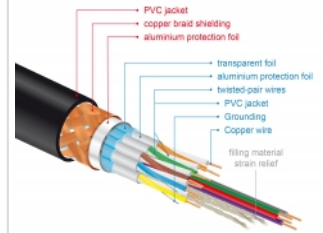

Bilder

HDMI Cable with braiding and foil shielding