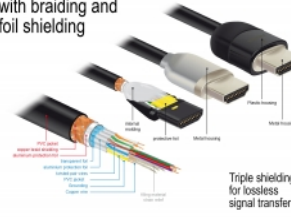

HDMI Cable with braiding and foil shielding