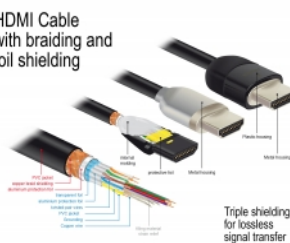

HDMI Cable with braiding and foil shielding