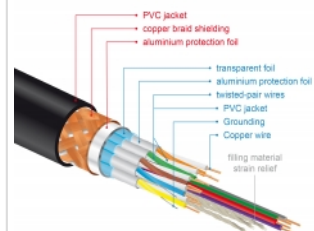

**4K
60Hz**
3 m

Specification

- Conectori:
 - 1 x HDMI-A tată >
 - 1 x HDMI-A tată
- Cablu certificat Premium HDMI
- High Speed HDMI with Ethernet (HEC) specificație
- Grosime cablu: 30 AWG
- Diametru cablu: ca. 5,7 mm
- Cabluri dublu torsadate
- Conductor din cupru
- Cablu cu ecranare triplă
- Contacte placate cu aur
- Transfer al semnalelor audio și video
- Rată de transfer a datelor de până la 18 Gb/s
- Rezoluție de până la 3840 x 2160 @ 60 Hz (în funcție de sistem și de componentele hardware conectate)
- Suport 3D: până la 1920 x 1080 @ 60 Hz; 3840 x 2160 @ 30 Hz (în funcție de sistem și de componentele hardware conectate)
- Acceptă raportul de film cinematografic 21:9
- Acceptă 1080p HFR (High Frame Rate) 3D
- Rată de reîmprospătare de până la 120 Hz
- Acceptă transmiterea simultană a 2 canale video pentru a utiliza un singur afișaj pentru doi spectatori
- Acceptă prelevarea de culori în format 4:2:0 (format original Blu-Ray, DVD și TV)
- Conține canal de întoarcere a sunetului (ARC)
- Până la 32 canale audio pentru difuzoare
- Rată de eşantionare audio de până la 1536 kHz
- Acceptă simultan transmisia a până la 4 canale audio
- Acceptă reglarea dinamică a sincronității buzelor la întârzieri audio / video
- Acceptă comenzile de control CEC 2.0
- Acceptă Dolby® TrueHD și DTS-HD Master Audio™
- Acceptă HDR
- Mai multe culori vii și naturale
- Culoare: negru
- Lungimea incl. conectori: aprox. 3 m

Imagini

HDMI Cable with braiding and foil shielding

General	
Specification:	High Speed HDMI with Ethernet
Interface	
Conector 1:	1 x HDMI-A tată
Conector 2:	1 x HDMI-A tată
Technical characteristics	
Data transfer rate:	up to 18 Gb/s
Maximum screen resolution:	3D: 3840 x 2160 @ 30 Hz 3840 x 2160 @ 60 Hz
Maximum refresh rate:	120 Hz
Physical characteristics	
Cable diameter:	5,7 mm
Pin finishing:	gold-plated
Conductor material:	copper
Conductor gauge:	30 AWG
Shielding:	triple
Lungime:	3 m
Colour:	negru