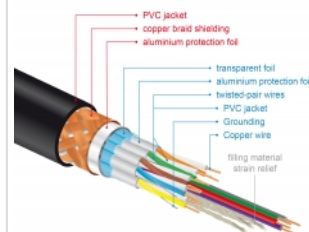

- Μια ελεύθερη διεπαφή HDMI-A

Περιεχόμενα συσκευασίας

- Καλώδιο Premium HDMI

Εικόνες

HDMI Cable with braiding and foil shielding