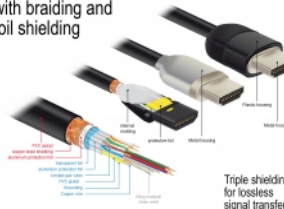

HDMI Cable with braiding and foil shielding