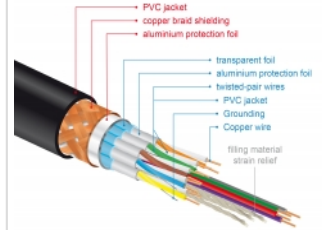

**4K
60Hz****3 m**

Specifikace

- Konektor:
 - 1 x HDMI-A samec >
 - 1 x HDMI-A samec
- Certifikovaný prémiový kabel HDMI
- High Speed HDMI with Ethernet (HEC) specifikace
- Průřez kabelu: 30 AWG
- Průměr kabelu: cca. 5,7 mm
- Kabel – kroucená dvoulinka
- Měděné vodiče
- Trojitě stíněný kabel
- Pozlacené kontakty
- Přenos audio a video signálu
- Rychlost přenosu dat až 18 Gb/s
- Rozlišení až 3840 x 2160 @ 60 Hz (v závislosti na systému a připojeném hardware)
- 3D podpora: až do 1920 x 1080 @ 60 Hz; 3840 x 2160 @ 30 Hz (v závislosti na systému a připojeném hardware)
- Podporuje poměr stran cinema 21:9
- Podporuje 1080p HFR (High Frame Rate) 3D
- Až 120 Hz obnovovací frekvence
- Podporuje přenos 2 video kanálů současně k zobrazení pro 2 diváky na jednom displeji
- Podporuje vzorkování barev ve formátu 4:2:0 (původní formát disků Blu-Ray, DVD a TV)
- Obsahuje Audio Return Channel (ARC)
- Až 32 audio kanálů pro reproduktory
- Audio vzorkovací frekvence až do 1536 kHz
- Podporuje přenos až 4 audio kanálů současně
- Podporuje dynamické nastavení synchronizace zpoždění audio / video
- Podporuje řídicí povely CEC 2.0
- Vyhovuje Dolby® TrueHD a DTS-HD Master Audio™
- Podporuje HDR
- živější a přirozené barvy
- Barva: černá
- Délka včetně konektorů cca. 3 m

Systémové požadavky

- Volní rozhraní HDMI-A

Obsah balení

Číslo produktu 84965

EAN: 4043619849659

Země původu: China

Balení: Kartonová krabice

- Premium HDMI kabel

Příslušenství

HDMI Cable with braiding and foil shielding

General	
Specifikace:	High Speed HDMI with Ethernet
Interface	
Konektor 1:	1 x HDMI-A samec
Konektor 2:	1 x HDMI-A samec
Technical characteristics	
Rychlost přenosu dat:	up to 18 Gb/s
Maximum screen resolution:	3D: 3840 x 2160 @ 30 Hz 3840 x 2160 @ 60 Hz
Maximum refresh rate:	120 Hz
Physical characteristics	
Průměr kabelu:	5,7 mm
Pin s povrchovou úpravou:	pozlacen
Conductor material:	copper
Conductor gauge:	30 AWG
Shielding:	trojité
Délka:	3 m
Barva:	černá