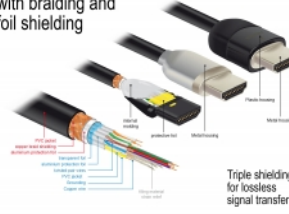

**4K
60Hz****3 m**

Specifikace

- Konektor:
 - 1 x HDMI-A samec >
 - 1 x HDMI-A samec
- Certifikovaný prémiový kabel HDMI
- High Speed HDMI with Ethernet (HEC) specifikace
- Průřez kabelu: 30 AWG
- Průměr kabelu: cca. 5,7 mm
- Kabel – kroucená dvoulinka
- Měděné vodiče
- Trojitě stíněný kabel
- Pozlacené kontakty
- Přenos audio a video signálu
- Rychlost přenosu dat až 18 Gb/s
- Rozlišení až 3840 x 2160 @ 60 Hz (v závislosti na systému a připojeném hardware)
- 3D podpora: až do 1920 x 1080 @ 60 Hz; 3840 x 2160 @ 30 Hz (v závislosti na systému a připojeném hardware)
- Podporuje poměr stran cinema 21:9
- Podporuje 1080p HFR (High Frame Rate) 3D
- Až 120 Hz obnovovací frekvence
- Podporuje přenos 2 video kanálů současně k zobrazení pro 2 diváky na jednom displeji
- Podporuje vzorkování barev ve formátu 4:2:0 (původní formát disků Blu-Ray, DVD a TV)
- Obsahuje Audio Return Channel (ARC)
- Až 32 audio kanálů pro reproduktory
- Audio vzorkovací frekvence až do 1536 kHz
- Podporuje přenos až 4 audio kanálů současně
- Podporuje dynamické nastavení synchronizace zpoždění audio / video
- Podporuje řídicí povely CEC 2.0
- Vyhovuje Dolby® TrueHD a DTS-HD Master Audio™
- Podporuje HDR
- živější a přirozené barvy
- Barva: černá
- Délka včetně konektorů cca. 3 m

Systémové požadavky

- Volní rozhraní HDMI-A

Obsah balení

Číslo produktu 84965

EAN: 4043619849659

Země původu: China

Balení: Kartonová krabice

- Premium HDMI kabel

Příslušenství

HDMI Cable with braiding and foil shielding

General	
Specifikace:	High Speed HDMI with Ethernet
Interface	
Konektor 1:	1 x HDMI-A samec
Konektor 2:	1 x HDMI-A samec
Technical characteristics	
Rychlost přenosu dat:	up to 18 Gb/s
Maximum screen resolution:	3D: 3840 x 2160 @ 30 Hz 3840 x 2160 @ 60 Hz
Maximum refresh rate:	120 Hz
Physical characteristics	
Průměr kabelu:	5,7 mm
Pin s povrchovou úpravou:	pozlacen
Conductor material:	copper
Conductor gauge:	30 AWG
Shielding:	trojité
Délka:	3 m
Barva:	černá