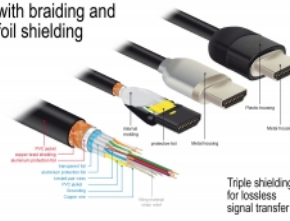

HDMI Cable with braiding and foil shielding