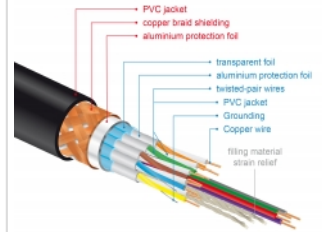

Pachetul contine

- Cablu Premium HDMI

Imagini

HDMI Cable with braiding and foil shielding