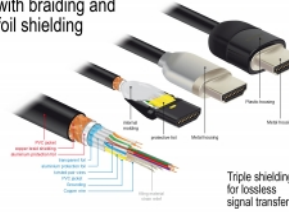

### Opis

Certyfikowany, wysokiej jakości kabel HDMI Delock służy do łączenia urządzeń z interfejsem HDMI, takich jak telewizory, odtwarzacze Blu-ray, monitory i projektory. Obsługuje pasmo 18 Gbps, materiał może być wyświetlany z rozdzielczością do 4K Ultra HD (3840 x 2160 @ 60 Hz).

### Ekranowanie zapewnia transmisję sygnału bez strat

Kabel ma dodatkowe ekranowanie wtyków i połączone kontakty. Zapewnia to bezzakłócenową transmisję sygnału audio i video dzięki potrójnemu ekranowaniu o gęstym oplociwaniu.

### Numer artykułu 84964

EAN: 4043619849642

Kraj pochodzenia: China

Opakowanie: • Retail Box

- Kabel HDMI Premium

Zdjęcia

HDMI Cable with braiding and foil shielding

General	
Specyfikacja :	High Speed HDMI with Ethernet
Interface	
Złącze 1:	1 x 19-pinowe męski złącze HDMI-A
Złącze 2:	1 x 19-pinowe męski złącze HDMI-A
Technical characteristics	
Szybkość transmisji danych:	up to 18 Gb/s
Maximum screen resolution:	3D: 3840 x 2160 @ 30 Hz 3840 x 2160 @ 60 Hz
Maximum refresh rate:	120 Hz
Physical characteristics	
Średnica kabla:	5,7 mm
Wykończenie pinów:	pozlacane
Conductor material:	copper
Conductor gauge:	30 AWG
Shielding:	triple
Długość:	2 m
Kolor:	czarny