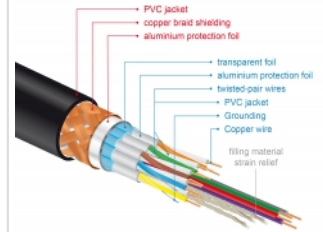

### Opis

Certyfikowany, wysokiej jakości kabel HDMI Delock służy do łączenia urządzeń z interfejsem HDMI, takich jak telewizory, odtwarzacze Blu-ray, monitory i projektory. Obsługuje pasmo 18 Gbps, materiał może być wyświetlany z rozdzielczością do 4K Ultra HD (3840 x 2160 @ 60 Hz).

### Numer artykułu 84964

EAN: 4043619849642

Kraj pochodzenia: China

Opakowanie: • Retail Box

- Kabel HDMI Premium

Zdjęcia

HDMI Cable with braiding and foil shielding

General	
Specyfikacja :	High Speed HDMI with Ethernet
Interface	
Złącze 1:	1 x 19-pinowe męski złącze HDMI-A
Złącze 2:	1 x 19-pinowe męski złącze HDMI-A
Technical characteristics	
Szybkość transmisji danych:	up to 18 Gb/s
Maximum screen resolution:	3D: 3840 x 2160 @ 30 Hz 3840 x 2160 @ 60 Hz
Maximum refresh rate:	120 Hz
Physical characteristics	
Średnica kabla:	5,7 mm
Wykończenie pinów:	pozlacane
Conductor material:	copper
Conductor gauge:	30 AWG
Shielding:	triple
Długość:	2 m
Kolor:	czarny