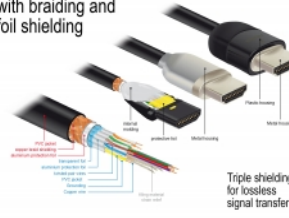

Un blindage parfait garantit la transmission de signal sans perte

Le câble est caractérisé par un blindage supplémentaire des prises et des contacts plaqués-or. Il garantit la transmission de signal audio et vidéo sans interférence grâce à son triple blindage et son tressage particulièrement dense.

Configuration système requise

- Une interface HDMI-A libre

N° produit 84964

EAN: 4043619849642

Pays d'origine: China

Emballage: • Retail Box

Contenu de l'emballage

- Câble HDMI Premium

Image

HDMI Cable with braiding and foil shielding

General	
Spécifications techniques:	High Speed HDMI with Ethernet
Interface	
Connecteur 1:	1 x HDMI-A mâle 19 broches
Connecteur 2:	1 x HDMI-A mâle 19 broches
Technical characteristics	
Débit de données:	up to 18 Gb/s
Maximum screen resolution:	3D: 3840 x 2160 @ 30 Hz 3840 x 2160 @ 60 Hz
Maximum refresh rate:	120 Hz
Physical characteristics	
Diamètre du câble:	5,7 mm
Finition des broches:	plaquées or
Conductor material:	copper
Conductor gauge:	30 AWG
Shielding:	triple
Longueur:	2 m
Couleur:	noir