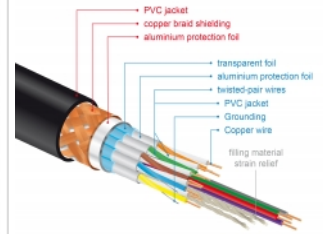

Configuration système requise

- Une interface HDMI-A libre

N° produit 84964

EAN: 4043619849642

Pays d'origine: China

Emballage: • Retail Box

Contenu de l'emballage

- Câble HDMI Premium

Image

HDMI Cable with braiding and foil shielding

General	
Spécifications techniques:	High Speed HDMI with Ethernet
Interface	
Connecteur 1:	1 x HDMI-A mâle 19 broches
Connecteur 2:	1 x HDMI-A mâle 19 broches
Technical characteristics	
Débit de données:	up to 18 Gb/s
Maximum screen resolution:	3D: 3840 x 2160 @ 30 Hz 3840 x 2160 @ 60 Hz
Maximum refresh rate:	120 Hz
Physical characteristics	
Diamètre du câble:	5,7 mm
Finition des broches:	plaquées or
Conductor material:	copper
Conductor gauge:	30 AWG
Shielding:	triple
Longueur:	2 m
Couleur:	noir