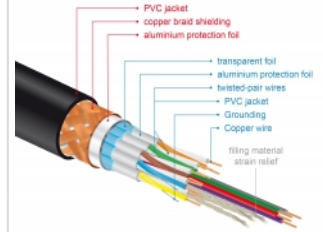

HDMI Cable with braiding and foil shielding