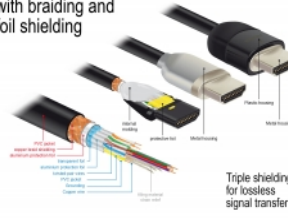

Requisitos del sistema

- Interfaz HDMI-A disponible

Número de elemento 84964

EAN: 4043619849642

Pais de origen: China

Paquete: • Retail Box

Contenido del paquete

- Cable HDMI premium

Image

HDMI Cable with braiding and foil shielding

General	
Especificación técnica:	High Speed HDMI with Ethernet
Interface	
Conector 1:	1 x HDMI-A macho de 19 contactos
Conector 2 :	1 x HDMI-A macho de 19 contactos
Technical characteristics	
Velocidades de transferencias de datos:	up to 18 Gb/s
Maximum screen resolution:	3D: 3840 x 2160 @ 30 Hz 3840 x 2160 @ 60 Hz
Maximum refresh rate:	120 Hz
Physical characteristics	
Diámetro del cable:	5,7 mm
Acabado de los pines:	chapado en oro
Conductor material:	copper
Conductor gauge:	30 AWG
Shielding:	triple
Longitud:	2 m
Color:	negro