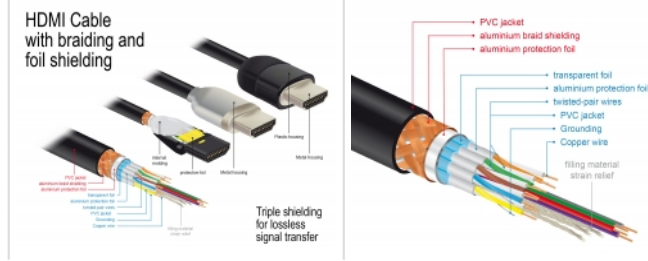

Pachetul contine

- Cablu Premium HDMI

Imagini