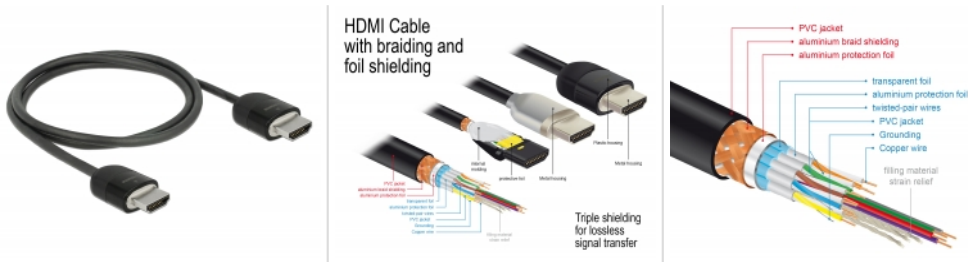

- Kabel HDMI Premium

Zdjęcia