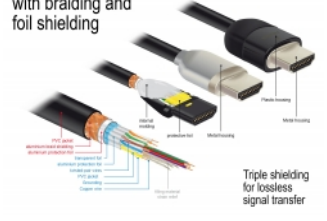

**4K
60Hz****1 m**

Tehnički podaci

- Priključak:
 - 1 x HDMI-A muški >
 - 1 x HDMI-A muški
- Certificiran Premium HDMI kabel
- Podaci za High Speed HDMI with Ethernet (HEC)
- Presjek kabela: 30 AWG
- Promjer kabela: oko 5,7 mm
- Upleteni kabel
- Bakreni vodič
- Kabel s trostrukim zaštitnim oklopom
- Pozlaćeni kontakti
- Prijenos audio i video signala
- Brzina prijenosa podataka do 18 Gb/s
- Razlučivost 3840 x 2160 @ 60 Hz (ovisno o sustavu i spojenom hardveru)
- 3D podrška: do 1920 x 1080 @ 60 Hz; 3840 x 2160 @ 30 Hz (ovisno o sustavu i spojenom hardveru)
- Podržava 21:9 kino format slike
- Podržava 1080p HFR (Velika brzina snimanja) 3D
- Frekvencija osvježivanja do 120 Hz
- Podržava istodobni prijenos 2 video kanala za korištenje jednog zaslona za dva gledatelja
- Podržava uzorkovanje boje u formatu 4:2:0 (originalni format za Blu-Ray, DVD i TV)
- Sadrži kanal za povrat zvuka (ARC)
- Do 32 audio kanala za zvučnike
- Brzina uzorkovanja zvuka do 1536 kHz
- Podržava istodobni prijenos do 4 audio kanala
- Podržava dinamičko prilagođavanje sinkronizacije govora kod audio / video zastoja
- Podržava CEC 2.0 upravljačke naredbe
- Podržava Dolby® TrueHD i DTS-HD Master Audio™
- Podržava HDR
- Življe i prirodnije boje
- Boja: crno
- Duljina zajedno s priključkom: oko 1 m

Slike

HDMI Cable with braiding and foil shielding

General	
Specification:	High Speed HDMI with Ethernet
Interface	
Connettore 1:	1 x HDMI-A 19 pin male
Connettore 2:	1 x HDMI-A 19 pin male
Technical characteristics	
Data transfer rate:	up to 18 Gb/s
Maximum screen resolution:	3D: 3840 x 2160 @ 30 Hz 3840 x 2160 @ 60 Hz
Maximum refresh rate:	120 Hz
Physical characteristics	
Cable diameter:	5,7 mm
Pin finishing:	gold-plated
Conductor material:	copper
Conductor gauge:	30 AWG
Shielding:	triple
Lunghezza:	1 m
Colour:	nero