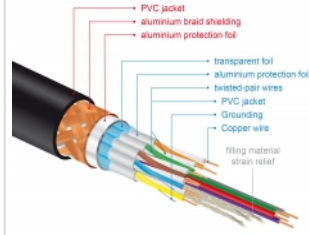

**4K
60Hz****1 m**

Tehnički podaci

- Priključak:
 - 1 x HDMI-A muški >
 - 1 x HDMI-A muški
- Certificiran Premium HDMI kabel
- Podaci za High Speed HDMI with Ethernet (HEC)
- Presjek kabela: 30 AWG
- Promjer kabela: oko 5,7 mm
- Upleteni kabel
- Bakreni vodič
- Kabel s trostrukim zaštitnim oklopom
- Pozlaćeni kontakti
- Prijenos audio i video signala
- Brzina prijenosa podataka do 18 Gb/s
- Razlučivost 3840 x 2160 @ 60 Hz (ovisno o sustavu i spojenom hardveru)
- 3D podrška: do 1920 x 1080 @ 60 Hz; 3840 x 2160 @ 30 Hz (ovisno o sustavu i spojenom hardveru)
- Podržava 21:9 kino format slike
- Podržava 1080p HFR (Velika brzina snimanja) 3D
- Frekvencija osvježivanja do 120 Hz
- Podržava istodobni prijenos 2 video kanala za korištenje jednog zaslona za dva gledatelja
- Podržava uzorkovanje boje u formatu 4:2:0 (originalni format za Blu-Ray, DVD i TV)
- Sadrži kanal za povrat zvuka (ARC)
- Do 32 audio kanala za zvučnike
- Brzina uzorkovanja zvuka do 1536 kHz
- Podržava istodobni prijenos do 4 audio kanala
- Podržava dinamičko prilagođavanje sinkronizacije govora kod audio / video zastoja
- Podržava CEC 2.0 upravljačke naredbe
- Podržava Dolby® TrueHD i DTS-HD Master Audio™
- Podržava HDR
- Življe i prirodnije boje
- Boja: crno
- Duljina zajedno s priključkom: oko 1 m

Slike

HDMI Cable with braiding and foil shielding

General	
Specification:	High Speed HDMI with Ethernet
Interface	
Connettore 1:	1 x HDMI-A 19 pin male
Connettore 2:	1 x HDMI-A 19 pin male
Technical characteristics	
Data transfer rate:	up to 18 Gb/s
Maximum screen resolution:	3D: 3840 x 2160 @ 30 Hz 3840 x 2160 @ 60 Hz
Maximum refresh rate:	120 Hz
Physical characteristics	
Cable diameter:	5,7 mm
Pin finishing:	gold-plated
Conductor material:	copper
Conductor gauge:	30 AWG
Shielding:	triple
Lunghezza:	1 m
Colour:	nero