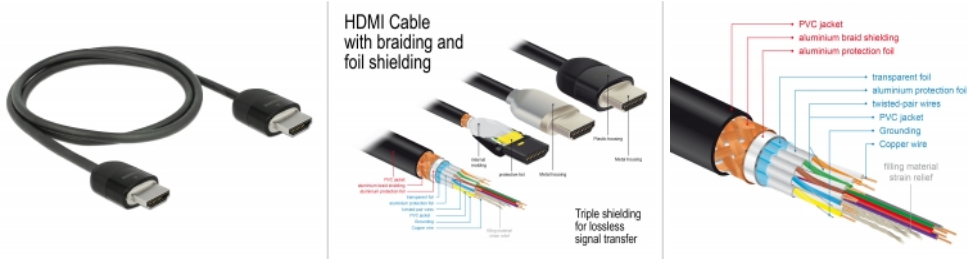

Contenuto della confezione

- Cavo HDMI Premium

Immagini