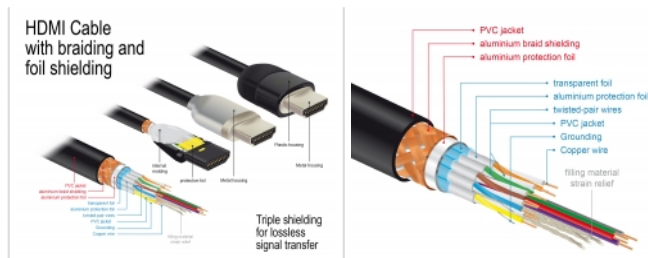

- Μια ελεύθερη διεπαφή HDMI-A

Περιεχόμενα συσκευασίας

- Καλώδιο Premium HDMI

Εικόνες