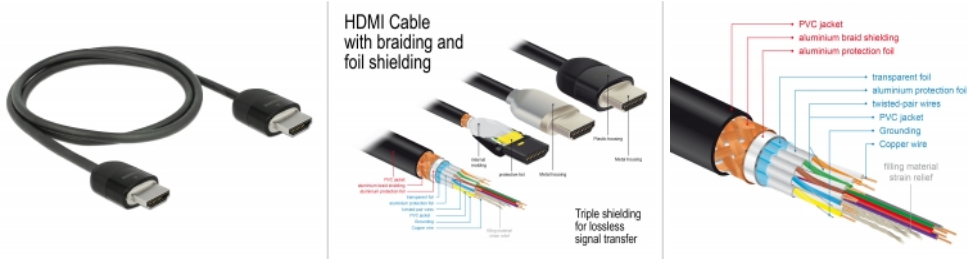

Contenu de l'emballage

- Câble HDMI Premium

Image