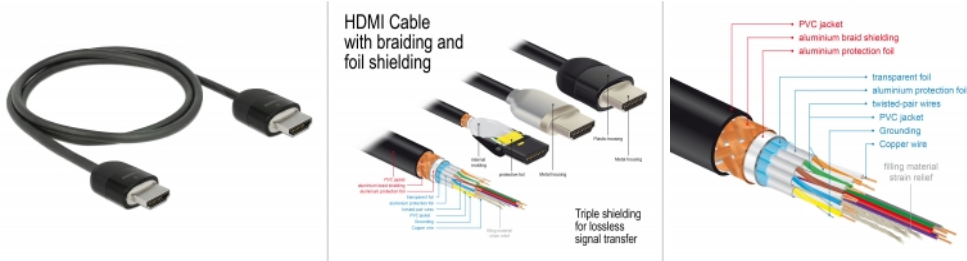

Contenido del paquete

- Cable HDMI premium

Image