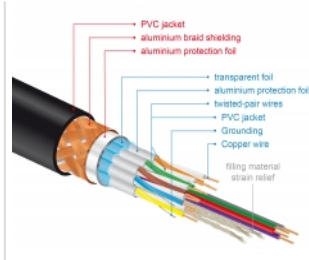

### Specifikace

- Konektor:  
1 x HDMI-A samec >  
1 x HDMI-A samec
- Certifikovaný prémiový kabel HDMI
- High Speed HDMI with Ethernet (HEC) specifikace
- Průřez kabelu: 30 AWG
- Průměr kabelu: cca. 5,7 mm
- Kabel – kroucená dvojlinka
- Měděné vodiče
- Trojitě stíněný kabel
- Pozlacené kontakty
- Přenos audio a video signálu
- Rychlost přenosu dat až 18 Gb/s
- Rozlišení až 3840 x 2160 @ 60 Hz (v závislosti na systému a připojeném hardware)
- 3D podpora: až do 1920 x 1080 @ 60 Hz; 3840 x 2160 @ 30 Hz (v závislosti na systému a připojeném hardware)
- Podporuje poměr stran cinema 21:9
- Podporuje 1080p HFR (High Frame Rate) 3D
- Až 120 Hz obnovovací frekvence
- Podporuje přenos 2 video kanálů současně k zobrazení pro 2 diváky na jednom displeji
- Podporuje vzorkování barev ve formátu 4:2:0 (původní formát disků Blu-Ray, DVD a TV)
- Obsahuje Audio Return Channel (ARC)
- Až 32 audio kanálů pro reproduktory
- Audio vzorkovací frekvence až do 1536 kHz
- Podporuje přenos až 4 audio kanálů současně
- Podporuje dynamické nastavení synchronizace zpoždění audio / video
- Podporuje řídicí povely CEC 2.0
- Vyhovuje Dolby® TrueHD a DTS-HD Master Audio™
- Podporuje HDR
- živější a přirozené barvy
- Barva: černá
- Délka včetně konektorů cca. 1 m

### Příslušenství

General	
Specifikace:	High Speed HDMI with Ethernet
Interface	
Konektor 1:	1 x HDMI-A 19 pin samec
Konektor 2:	1 x HDMI-A 19 pin samec
Technical characteristics	
Rychlost přenosu dat:	up to 18 Gb/s
Maximum screen resolution:	3D: 3840 x 2160 @ 30 Hz 3840 x 2160 @ 60 Hz
Maximum refresh rate:	120 Hz
Physical characteristics	
Průměr kabelu:	5,7 mm
Pin s povrchovou úpravou:	pozlacen
Conductor material:	copper
Conductor gauge:	30 AWG
Shielding:	triple
Délka:	1 m
Barva:	černá