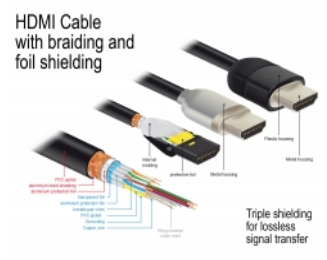

### Specifikace

- Konektor:  
1 x HDMI-A samec >  
1 x HDMI-A samec
- Certifikovaný prémiový kabel HDMI
- High Speed HDMI with Ethernet (HEC) specifikace
- Průřez kabelu: 30 AWG
- Průměr kabelu: cca. 5,7 mm
- Kabel – kroucená dvojlinka
- Měděné vodiče
- Trojitě stíněný kabel
- Pozlacené kontakty
- Přenos audio a video signálu
- Rychlost přenosu dat až 18 Gb/s
- Rozlišení až 3840 x 2160 @ 60 Hz (v závislosti na systému a připojeném hardware)
- 3D podpora: až do 1920 x 1080 @ 60 Hz; 3840 x 2160 @ 30 Hz (v závislosti na systému a připojeném hardware)
- Podporuje poměr stran cinema 21:9
- Podporuje 1080p HFR (High Frame Rate) 3D
- Až 120 Hz obnovovací frekvence
- Podporuje přenos 2 video kanálů současně k zobrazení pro 2 diváky na jednom displeji
- Podporuje vzorkování barev ve formátu 4:2:0 (původní formát disků Blu-Ray, DVD a TV)
- Obsahuje Audio Return Channel (ARC)
- Až 32 audio kanálů pro reproduktory
- Audio vzorkovací frekvence až do 1536 kHz
- Podporuje přenos až 4 audio kanálů současně
- Podporuje dynamické nastavení synchronizace zpoždění audio / video
- Podporuje řídicí povely CEC 2.0
- Vyhovuje Dolby® TrueHD a DTS-HD Master Audio™
- Podporuje HDR
- živější a přirozené barvy
- Barva: černá
- Délka včetně konektorů cca. 1 m

### Příslušenství

General	
Specifikace:	High Speed HDMI with Ethernet
Interface	
Konektor 1:	1 x HDMI-A 19 pin samec
Konektor 2:	1 x HDMI-A 19 pin samec
Technical characteristics	
Rychlost přenosu dat:	up to 18 Gb/s
Maximum screen resolution:	3D: 3840 x 2160 @ 30 Hz 3840 x 2160 @ 60 Hz
Maximum refresh rate:	120 Hz
Physical characteristics	
Průměr kabelu:	5,7 mm
Pin s povrchovou úpravou:	pozlacen
Conductor material:	copper
Conductor gauge:	30 AWG
Shielding:	triple
Délka:	1 m
Barva:	černá