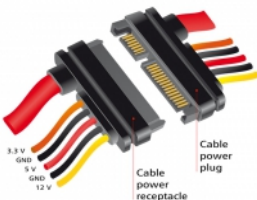

Produžni kabel SATA 6 Gb/s 22-polni utikač > SATA 22-polna utičnica (3,3 V + 5 V + 12 V) 100 cm

Opis

Ovaj Delock SATA produžni kabel omogućuje produženje SATA sučelje podataka i napajanja i može se koristiti za povezivanje različitih uređaja pomoću 22-polnog SATA konektora.

**100 cm**

Tehnički podaci

- Priključak:
 - 22-pinski SATA 6 Gb/s, muški (7 kontakata za podatke + 15 kontakata za napajanje) >
 - 22-pinski SATA 6 Gb/s, ženski (7 kontakata za podatke + 15 kontakata za napajanje)
- Verzija s 5 vodiča za napajanje (žuti = 12 V, crni = masa, crveni = 5 V, narančasti = 3,3 V)
- Brzina prijenosa podataka do 6 Gb/s
- Kompatibilno s SATA 1.5 Gb/s i 3 Gb/s
- Presjek kabela:
 - AWG 26 podatkovni vod
 - AWG 18 vod napajanja
- Duljina bez konektora: oko. 100 cm

Preduvjeti sustava

- Slobodno 22-polno SATA sučelje

Sadržaj pakiranja

- SATA kabel

Predmet br. 84921

EAN: 4043619849215

Zemlja podrijetla: China

Pakiranje: Plastična vrećica sa zip zatvaračem

Slike

General	
Tehnički podaci:	SATA 6 Gb/s
Interface	
Priključak 1:	1 x 22-pinski SATA 6 Gb/s, muški
Priključak 2:	1 x 22-pinski SATA 6 Gb/s, ženski
Technical characteristics	
Brzina prijenosa podataka:	6 Gb/s
Voltage:	3,3 V
	5 V
	12 V
Physical characteristics	
Conductor gauge:	AWG 26 podatkovni vod
	AWG 18 vod napajanja
Duljina:	100 cm