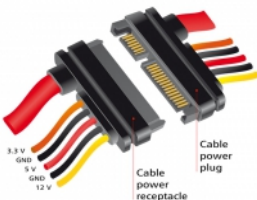

### Opis

Ovaj Delock SATA produžni kabel omogućuje produženje SATA sučelje podataka i napajanja i može se koristiti za povezivanje različitih uređaja pomoću 22-polnog SATA konektora.

30 cm

### Tehnički podaci

- Priključak:  
22-pinski SATA 6 Gb/s, muški (7 kontakata za podatke + 15 kontakata za napajanje) >  
22-pinski SATA 6 Gb/s, ženski (7 kontakata za podatke + 15 kontakata za napajanje)
- Verzija s 5 vodiča za napajanje (žuti = 12 V, crni = masa, crveni = 5 V, narančasti = 3,3 V)
- Brzina prijenosa podataka do 6 Gb/s
- Kompatibilno s SATA 1.5 Gb/s i 3 Gb/s
- Presjek kabela:  
AWG 26 podatkovni vod  
AWG 18 vod napajanja
- Duljina bez konektora: oko. 30 cm

### Sadržaj pakiranja

- SATA kabel

### Slike

General	
Tehnički podaci:	SATA 6 Gb/s
Interface	
Priključak 1:	1 x 22-pinski SATA 6 Gb/s, muški
Priključak 2:	1 x 22-pinski SATA 6 Gb/s, ženski
Technical characteristics	
Brzina prijenosa podataka:	6 Gb/s
Voltage:	3,3 V
	5 V
	12 V
Physical characteristics	
Conductor gauge:	AWG 26 podatkovni vod
	AWG 18 vod napajanja
Duljina:	30 cm