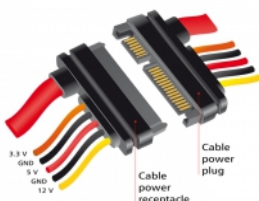

Καλώδιο επέκτασης SATA 6 Gb/s βύσμα 22 ακίδων > υποδοχή SATA 22 ακίδων (3,3 V + 5 V + 12 V) 30 cm

Περιγραφή

Αυτό το καλώδιο επέκτασης SATA από την Delock επιτρέπει την επέκταση της διασύνδεσης δεδομένων και τροφοδοσίας SATA και μπορεί να χρησιμοποιηθεί για τη σύνδεση διαφορετικών συσκευών με σύνδεσμο SATA 22 ακίδων.

**30 cm**

Χαρακτηριστικά

- Συνδετήρας:
SATA 6 Gb/s 22 ακίδων, αρσενική (δεδομένα 7 ακίδων + τροφοδοσία 15 ακίδων) > SATA 6 Gb/s 22 ακίδων, θηλυκό (δεδομένα 7 ακίδων + τροφοδοσία 15 ακίδων)
- Έκδοση με 5 σύρματα τροφοδοσίας (κίτρινο = 12 V, μαύρο = GND, κόκκινο = 5 V, πορτοκαλί = 3,3 V)
- Ρυθμός μεταφοράς δεδομένων της τάξης των 6 Gb/s
- SATA 1.5 Gb/s και 3 Gb/s συμβατό και με το παλαιότερο
- Μετρητής καλωδίου:
Γραμμή δεδομένων 26 AWG
γραμμή τροφοδοσίας 18 AWG
- Μήκος χωρίς το σύνδεσμο: περίπου 30 cm

Απαιτήσεις συστήματος

- Μια ελεύθερη διεπαφή SATA 22 ακίδων

Περιεχόμενα συσκευασίας

- Καλώδιο SATA

Αρ. προϊόντος 84919

EAN: 4043619849192

Χώρα προέλευσης: China

Συσκευασία: Τσαντάκι με φερμουάρ

Εικόνες

General	
Προδιαγραφές:	SATA 6 Gb/s
Interface	
Συνδετήρας 1:	1 x SATA 6 Gb/s 22 ακίδων, αρσενική
Συνδετήρας 2:	1 x SATA 6 Gb/s 22 ακίδων, θηλυκό
Technical characteristics	
Ρυθμός μεταφοράς δεδομένων:	6 Gb/s
Voltage:	3,3 V 5 V 12 V
Physical characteristics	
Conductor gauge:	Γραμμή δεδομένων 26 AWG γραμμή τροφοδοσίας 18 AWG
Μήκος:	30 cm