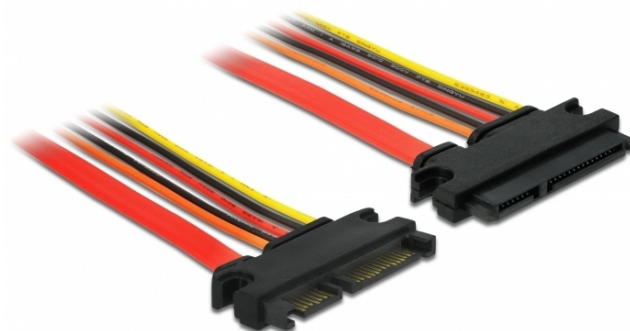

Καλώδιο επέκτασης SATA 6 Gb/s βύσμα 22 ακίδων > υποδοχή SATA 22 ακίδων (3,3 V + 5 V + 12 V) 30 cm

Περιγραφή

Αυτό το καλώδιο επέκτασης SATA από την Delock επιτρέπει την επέκταση της διασύνδεσης δεδομένων και τροφοδοσίας SATA και μπορεί να χρησιμοποιηθεί για τη σύνδεση διαφορετικών συσκευών με σύνδεσμο SATA 22 ακίδων.

**30 cm**

Χαρακτηριστικά

- Συνδετήρας:
SATA 6 Gb/s 22 ακίδων, αρσενική (δεδομένα 7 ακίδων + τροφοδοσία 15 ακίδων) > SATA 6 Gb/s 22 ακίδων, θηλυκό (δεδομένα 7 ακίδων + τροφοδοσία 15 ακίδων)
- Έκδοση με 5 σύρματα τροφοδοσίας (κίτρινο = 12 V, μαύρο = GND, κόκκινο = 5 V, πορτοκαλί = 3,3 V)
- Ρυθμός μεταφοράς δεδομένων της τάξης των 6 Gb/s
- SATA 1.5 Gb/s και 3 Gb/s συμβατό και με το παλαιότερο
- Μετρητής καλωδίου:
Γραμμή δεδομένων 26 AWG
γραμμή τροφοδοσίας 18 AWG
- Μήκος χωρίς το σύνδεσμο: περίπου 30 cm

Απαιτήσεις συστήματος

- Μια ελεύθερη διεπαφή SATA 22 ακίδων

Περιεχόμενα συσκευασίας

- Καλώδιο SATA

Αρ. προϊόντος 84919

EAN: 4043619849192

Χώρα προέλευσης: China

Συσκευασία: Τσαντάκι με φερμουάρ

Εικόνες

General	
Προδιαγραφές:	SATA 6 Gb/s
Interface	
Συνδετήρας 1:	1 x SATA 6 Gb/s 22 ακίδων, αρσενική
Συνδετήρας 2:	1 x SATA 6 Gb/s 22 ακίδων, θηλυκό
Technical characteristics	
Ρυθμός μεταφοράς δεδομένων:	6 Gb/s
Voltage:	3,3 V 5 V 12 V
Physical characteristics	
Conductor gauge:	Γραμμή δεδομένων 26 AWG γραμμή τροφοδοσίας 18 AWG
Μήκος:	30 cm