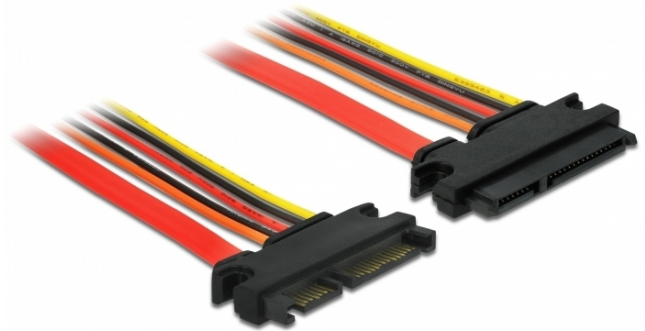

Produžni kabel SATA 6 Gb/s 22-polni utikač > SATA 22-polna utičnica (3,3 V + 5 V + 12 V) 20 cm

Opis

Ovaj Delock SATA produžni kabel omogućuje produženje SATA sučelje podataka i napajanja i može se koristiti za povezivanje različitih uređaja pomoću 22-polnog SATA konektora.

20 cm

Tehnički podaci

- Priključak:
 - 22-pinski SATA 6 Gb/s, muški (7 kontakata za podatke + 15 kontakata za napajanje) >
 - 22-pinski SATA 6 Gb/s, ženski (7 kontakata za podatke + 15 kontakata za napajanje)
- Verzija s 5 vodiča za napajanje (žuti = 12 V, crni = masa, crveni = 5 V, narančasti = 3,3 V)
- Brzina prijenosa podataka do 6 Gb/s
- Kompatibilno s SATA 1.5 Gb/s i 3 Gb/s
- Presjek kabela:
 - AWG 26 podatkovni vod
 - AWG 18 vod napajanja
- Duljina bez konektora: oko. 20 cm

Preduvjeti sustava

- Slobodno 22-polno SATA sučelje

Sadržaj pakiranja

- SATA kabel

Predmet br. 84918

EAN: 4043619849185

Zemlja podrijetla: China

Pakiranje: Plastična vrećica sa zip zatvaračem

Slike

| | |
|----------------------------|-----------------------------------|
| General | |
| Tehnički podaci: | SATA 6 Gb/s |
| Interface | |
| Priključak 1: | 1 x 22-pinski SATA 6 Gb/s, muški |
| Priključak 2: | 1 x 22-pinski SATA 6 Gb/s, ženski |
| Technical characteristics | |
| Brzina prijenosa podataka: | 6 Gb/s |
| Voltage: | 3,3 V |
| | 5 V |
| | 12 V |
| Physical characteristics | |
| Conductor gauge: | AWG 26 podatkovni vod |
| | AWG 18 vod napajanja |
| Duljina: | 20 cm |