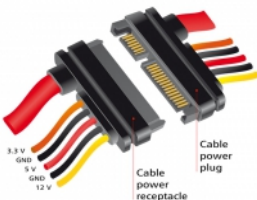

Produžni kabel SATA 6 Gb/s 22-polni utikač > SATA 22-polna utičnica (3,3 V + 5 V + 12 V) 20 cm

Opis

Ovaj Delock SATA produžni kabel omogućuje produženje SATA sučelje podataka i napajanja i može se koristiti za povezivanje različitih uređaja pomoću 22-polnog SATA konektora.

20 cm

Tehnički podaci

- Priključak:
 - 22-pinski SATA 6 Gb/s, muški (7 kontakata za podatke + 15 kontakata za napajanje) >
 - 22-pinski SATA 6 Gb/s, ženski (7 kontakata za podatke + 15 kontakata za napajanje)
- Verzija s 5 vodiča za napajanje (žuti = 12 V, crni = masa, crveni = 5 V, narančasti = 3,3 V)
- Brzina prijenosa podataka do 6 Gb/s
- Kompatibilno s SATA 1.5 Gb/s i 3 Gb/s
- Presjek kabela:
 - AWG 26 podatkovni vod
 - AWG 18 vod napajanja
- Duljina bez konektora: oko. 20 cm

Preduvjeti sustava

- Slobodno 22-polno SATA sučelje

Sadržaj pakiranja

- SATA kabel

Predmet br. 84918

EAN: 4043619849185

Zemlja podrijetla: China

Pakiranje: Plastična vrećica sa zip zatvaračem

Slike

| | |
|----------------------------|-----------------------------------|
| General | |
| Tehnički podaci: | SATA 6 Gb/s |
| Interface | |
| Priključak 1: | 1 x 22-pinski SATA 6 Gb/s, muški |
| Priključak 2: | 1 x 22-pinski SATA 6 Gb/s, ženski |
| Technical characteristics | |
| Brzina prijenosa podataka: | 6 Gb/s |
| Voltage: | 3,3 V |
| | 5 V |
| | 12 V |
| Physical characteristics | |
| Conductor gauge: | AWG 26 podatkovni vod |
| | AWG 18 vod napajanja |
| Duljina: | 20 cm |