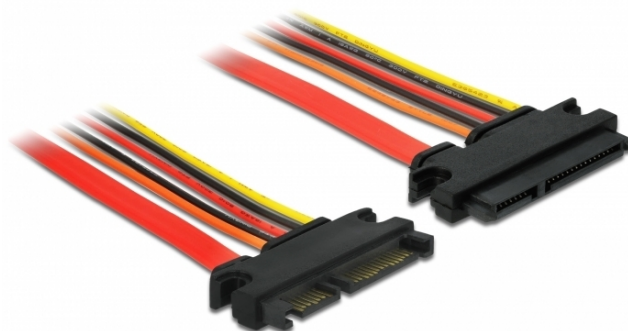

Καλώδιο επέκτασης SATA 6 Gb/s βύσμα 22 ακίδων > υποδοχή SATA 22 ακίδων (3,3 V + 5 V + 12 V) 20 cm

Περιγραφή

Αυτό το καλώδιο επέκτασης SATA από την Delock επιτρέπει την επέκταση της διασύνδεσης δεδομένων και τροφοδοσίας SATA και μπορεί να χρησιμοποιηθεί για τη σύνδεση διαφορετικών συσκευών με σύνδεσμο SATA 22 ακίδων.

20 cm

Χαρακτηριστικά

- Συνδετήρας:
  SATA 6 Gb/s 22 ακίδων, αρσενική (δεδομένα 7 ακίδων + τροφοδοσία 15 ακίδων) > SATA 6 Gb/s 22 ακίδων, θηλυκό (δεδομένα 7 ακίδων + τροφοδοσία 15 ακίδων)
- Έκδοση με 5 σύρματα τροφοδοσίας (κίτρινο = 12 V, μαύρο = GND, κόκκινο = 5 V, πορτοκαλί = 3,3 V)
- Ρυθμός μεταφοράς δεδομένων της τάξης των 6 Gb/s
- SATA 1.5 Gb/s και 3 Gb/s συμβατό και με το παλαιότερο
- Μετρητής καλωδίου:
  Γραμμή δεδομένων 26 AWG
  γραμμή τροφοδοσίας 18 AWG
- Μήκος χωρίς το σύνδεσμο: περίπου 20 cm

Απαιτήσεις συστήματος

- Μια ελεύθερη διεπαφή SATA 22 ακίδων

Περιεχόμενα συσκευασίας

- Καλώδιο SATA

Αρ. προϊόντος 84918

EAN: 4043619849185

Χώρα προέλευσης: China

Συσκευασία: Τσαντάκι με φερμουάρ

Εικόνες