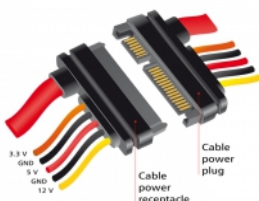

Καλώδιο επέκτασης SATA 6 Gb/s βύσμα 22 ακίδων > υποδοχή SATA 22 ακίδων (3,3 V + 5 V + 12 V) 20 cm

Περιγραφή

Αυτό το καλώδιο επέκτασης SATA από την Delock επιτρέπει την επέκταση της διασύνδεσης δεδομένων και τροφοδοσίας SATA και μπορεί να χρησιμοποιηθεί για τη σύνδεση διαφορετικών συσκευών με σύνδεσμο SATA 22 ακίδων.

20 cm

Χαρακτηριστικά

- Συνδετήρας:
  SATA 6 Gb/s 22 ακίδων, αρσενική (δεδομένα 7 ακίδων + τροφοδοσία 15 ακίδων) > SATA 6 Gb/s 22 ακίδων, θηλυκό (δεδομένα 7 ακίδων + τροφοδοσία 15 ακίδων)
- Έκδοση με 5 σύρματα τροφοδοσίας (κίτρινο = 12 V, μαύρο = GND, κόκκινο = 5 V, πορτοκαλί = 3,3 V)
- Ρυθμός μεταφοράς δεδομένων της τάξης των 6 Gb/s
- SATA 1.5 Gb/s και 3 Gb/s συμβατό και με το παλαιότερο
- Μετρητής καλωδίου:
  Γραμμή δεδομένων 26 AWG
  γραμμή τροφοδοσίας 18 AWG
- Μήκος χωρίς το σύνδεσμο: περίπου 20 cm

Απαιτήσεις συστήματος

- Μια ελεύθερη διεπαφή SATA 22 ακίδων

Περιεχόμενα συσκευασίας

- Καλώδιο SATA

Αρ. προϊόντος 84918

EAN: 4043619849185

Χώρα προέλευσης: China

Συσκευασία: Τσαντάκι με φερμουάρ

Εικόνες