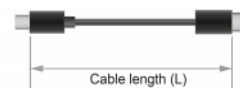

Número de elemento 84905

EAN: 4043619849055

Pais de origen: China

Paquete: Retail Box

Especificación técnica

- Conectores:
 - 1 x USB Type-C™ macho >
 - 1 x HDMI-A macho de 19 pines
- Conjunto de chips: Parade PS176 + Atmel
- Especificación High Speed HDMI con Ethernet (HEC)
- Dirección de señal: Entrada USB Type-C™ > Salida HDMI
- Tipo de cable: coaxial
- Diámetro del cable: aprox. 3,7 mm
- Carcasa metálica
- Contactos bañados en oro
- Con trenza de nylon
- Resolución máxima 3840 x 2160 @ 60 Hz (depende del sistema y del hardware conectado)
- Transferencia de señales de audio y vídeo
- Admite pantallas 3D
- Compatible con HDCP 1.4 y 2.2
- Alimentación a través del bus USB
- Conectar y listo
- Color: negro

- Longitud incluido conectores (L): aprox. 2 m

Requisitos del sistema

- Android 6.0 o superior
- Chrome OS
- Mac OS 10.12 o superior
- Windows 7/7-64/8.1/8.1-64/10/10-64
- Windows 10 Mobile
- Dispositivo con un puerto USB Type-C™ y modo alternativo DisplayPort o con un puerto Thunderbolt™ 3 disponible

Contenido del paquete

- Cable USB-C™ a HDMI

Image

General

Función :	Conectar y listo
Cable finishing:	Trenza de nylon
Especificación técnica:	High Speed HDMI with Ethernet HDCP 1.4 HDCP 2.2
Supported operating system:	Android 6.0 o superior Chrome OS Mac OS 10.12 o superior Windows 10 32-bit Windows 10 64-bit Windows 10 Mobile Windows 7 32-Bit Windows 7 64-Bit Windows 8.1 32-Bit Windows 8.1 64-Bit

Physical characteristics

Material de la carcasa:	metal
Acabado de los pines:	chapado en oro
Conductores:	coaxial

Longitud:	2 m
Color:	negro