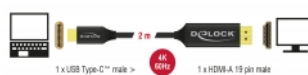

Número de elemento 84905

EAN: 4043619849055

Pais de origen: China

Paquete: Retail Box

Especificación técnica

- Conectores:
 - 1 x USB Type-C™ macho >
 - 1 x HDMI-A macho de 19 pines
- Conjunto de chips: Parade PS176 + Atmel
- Especificación High Speed HDMI con Ethernet (HEC)
- Dirección de señal: Entrada USB Type-C™ > Salida HDMI
- Tipo de cable: coaxial
- Diámetro del cable: aprox. 3,7 mm
- Carcasa metálica
- Contactos bañados en oro
- Con trenza de nylon
- Resolución máxima 3840 x 2160 @ 60 Hz (depende del sistema y del hardware conectado)
- Transferencia de señales de audio y vídeo
- Admite pantallas 3D
- Compatible con HDCP 1.4 y 2.2
- Alimentación a través del bus USB
- Conectar y listo
- Color: negro

- Longitud incluido conectores (L): aprox. 2 m

Requisitos del sistema

- Android 6.0 o superior
- Chrome OS
- Mac OS 10.12 o superior
- Windows 7/7-64/8.1/8.1-64/10/10-64
- Windows 10 Mobile
- Dispositivo con un puerto USB Type-C™ y modo alternativo DisplayPort o con un puerto Thunderbolt™ 3 disponible

Contenido del paquete

- Cable USB-C™ a HDMI

Image

General

Función :	Conectar y listo
Cable finishing:	Trenza de nylon
Especificación técnica:	High Speed HDMI with Ethernet HDCP 1.4 HDCP 2.2
Supported operating system:	Android 6.0 o superior Chrome OS Mac OS 10.12 o superior Windows 10 32-bit Windows 10 64-bit Windows 10 Mobile Windows 7 32-Bit Windows 7 64-Bit Windows 8.1 32-Bit Windows 8.1 64-Bit

Physical characteristics

Material de la carcasa:	metal
Acabado de los pines:	chapado en oro
Conductores:	coaxial

Longitud:	2 m
Color:	negro