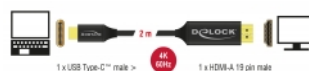

Systémové požadavky

- Android 6.0 nebo vyšší
- Chrome OS
- Mac OS 10.12 nebo vyšší
- Windows 7/7-64/8.1/8.1-64/10/10-64
- Windows 10 Mobile
- Zařízení s volným portem USB Type-C™ a DisplayPort alternativní mód nebo volný port Thunderbolt™ 3

Obsah balení

- Kabel USB-C™ na HDMI

Příslušenství