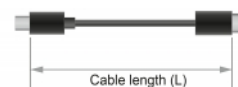

Systémové požadavky

- Android 6.0 nebo vyšší
- Chrome OS
- Mac OS 10.12 nebo vyšší
- Windows 7/7-64/8.1/8.1-64/10/10-64
- Windows 10 Mobile
- Zařízení s volným portem USB Type-C™ a DisplayPort alternativní mód nebo volný port Thunderbolt™ 3

Obsah balení

- Kabel USB-C™ na HDMI

Příslušenství