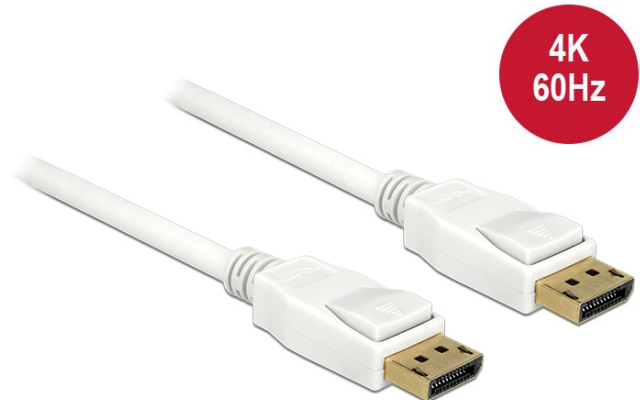

Delock Câble DisplayPort 1.2 mâle > DisplayPort mâle 4K 3 m

Description

Ce câble permet la connexion entre des appareils dotés d'une interface DisplayPort, tels que des moniteurs ou des télévisions, vers un PC ou un ordinateur portable. DisplayPort est une norme de connexion universelle standardisée de VESA pour le transfert de signaux vidéo et audio.

ca. 3 m

Spécifications techniques

- Connecteur :
DisplayPort mâle 20 broches >
DisplayPort mâle 20 broches
- Spécification DisplayPort 1.2
- Broche 20 non connectée
- Jauge de câble : 28 AWG
- Diamètre du câble: env. 7,3 mm
- Conducteur en cuivre
- Câble à triple blindage
- Connecteur plaqué or
- Transfert de signaux audio et vidéo
- Débit de données jusqu'à 21,6 Go/s
- Résolution jusqu'à 3840 x 2160 @ 60 Hz (selon le système et le matériel connecté)
- Couleur : blanc
- Longueur, cordon incl. : env. 3 m

Image

General	
Spécifications techniques:	DisplayPort 1.2a
Interface	
Connecteur 1:	1 x DisplayPort mâle 20 broches
Connecteur 2:	1 x DisplayPort mâle 20 broches
Technical characteristics	
Débit de données:	21,6 Gb/s
Maximum screen resolution:	3840 x 2160 @ 60 Hz
Physical characteristics	
Matériau du boîtier :	PVC
Diamètre du câble:	7.3 mm
Finition du connecteur:	nickelé
Finition des broches:	plaquées or
Conductor material:	copper
Conductor gauge:	28 AWG
Shielding:	triple
Longueur:	3 m
Couleur:	blanc