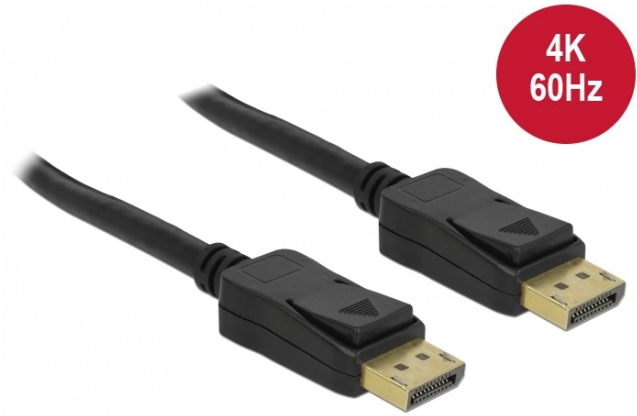

Delock Câble DisplayPort 1.2 mâle > DisplayPort mâle 4K 60 Hz 7 m

Description

Ce câble DisplayPort de Delock peut être utilisé pour connecter des appareils ayant une interface DisplayPort, ex. écrans, projecteurs ou télévisions, à un PC ou un laptop. Le câble triple blindé est compatible pour une résolution Ultra HD (4K à 60 Hz) et il est compatible en retour au Full-HD 1080p.

7 m

Spécifications techniques

- Connecteurs :
1 x DisplayPort mâle 20 broches >
1 x DisplayPort mâle 20 broches
- Spécification DisplayPort 1.2
- Broche 20 non connectée
- Section de câble :
Ligne d'alimentation 28 AWG
Ligne de données 30 AWG
- Diamètre du câble : env. 7,3 mm
- Conducteur en cuivre
- Câble à triple blindage
- Connecteur plaqué or
- Transfert de signaux audio et vidéo
- Débit de données jusqu'à 21,6 Go/s
- Résolution jusqu'à 3840 x 2160 @ 60 Hz (selon le système et le matériel connecté)
- Couleur : noir
- Longueur, cordon incl. : env. 7 m

Configuration système requise

- Une interface DisplayPort libre

Contenu de l'emballage

- Câble DisplayPort

N° produit 84860

EAN: 4043619848607

Pays d'origine: China

Emballage: • Sac polyvalent à fermeture éclair

Image

General	
Spécifications techniques:	DisplayPort 1.2
Interface	
Connecteur 1:	1 x DisplayPort mâle 20 broches
Connecteur 2:	1 x DisplayPort mâle 20 broches
Technical characteristics	
Débit de données:	21,6 Gb/s
Maximum screen resolution:	3840 x 2160 @ 60 Hz
Physical characteristics	
Diamètre du câble:	7.3 mm
Finition des broches:	plaquées or
Conductor material:	copper
Conductor gauge:	Ligne de données 30 AWG Ligne d'alimentation 28 AWG
Shielding:	triple
Longueur:	7 m
Couleur:	noir