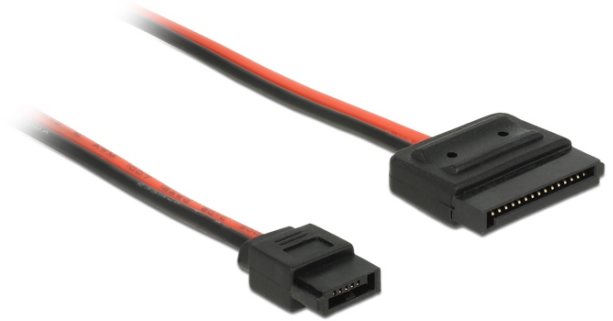

Delock Presa cavo di alimentazione SATA a 15 pin > presa di alimentazione slim SATA a 6 pin (5 V) da 24 cm

Descrizione

Questo cavo Delock garantisce la conversione da SATA a 15 pin femmina a Slim SATA a 6 pin femmina.

ca. 24 cm

Specifiche

- Connettore:
SATA a 15 pin femmina >
Slim SATA a 6 pin femmina
- Versione con 2 cavi di alimentazione (nero = massa, rosso = 5 V)
- Tensione: 5 V
- Sezione dei cavi: 18 AWG
- Lunghezza senza connettore: circa 24 cm

Requisiti di sistema

- Un'interfaccia SATA a 15 pin libera

Contenuto della confezione

- Cavo SATA

Articolo n. 84857

EAN: 4043619848577

Paese di origine: China

Pacchetto: Poly bag

Immagini

Interface	
Συνδετήρας 1:	1 x θηλυκή SATA 15 ακίδων
Συνδετήρας 2:	1 x θηλυκή Slim SATA 6 ακίδων
Technical characteristics	
Voltage:	5 V
Physical characteristics	
Conductor gauge:	18 AWG
Μήκος:	24 cm