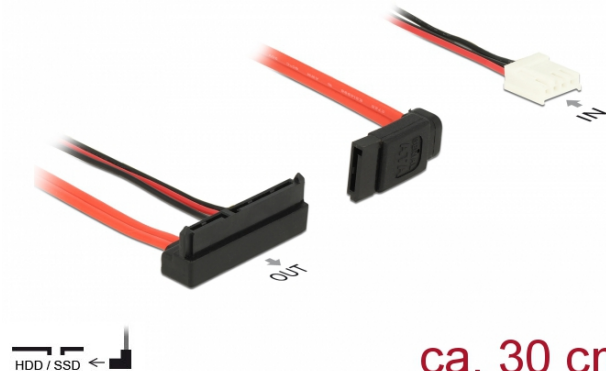

Kabel SATA 6 Gb/s 7-polni ženski + disketni 4-polni kabel napajanja ženski (5 V) > SATA 22-polni ženski s kutom prema gore 30 cm

Opis

Ovaj Delock kabel omogućuje povezivanje uređaja sa 22-polnim SATA sučeljem, preko slobodnog SATA priključka i slobodnog 4-polnog disketnog sučelja za napajanje matične ploče.

ca. 30 cm

Tehnički podaci

- Priključak:
7-pinski SATA 6 Gb/s, ženski kutni prema gore + 4-polno disketno napajanje žensko > SATA 6 Gb/s 22-polna ženska utičnica s kutom prema gore (7 kontakata za podatke + 15 kontakata za napajanje)
- Kompatibilno s matičnim pločama serije Fujitsu D3003/3313 i serije Gigabyte GA-H110TN Mini-ITX
- Brzina prijenosa podataka do 6 Gb/s
- Kompatibilno s SATA 1,5 Gb/s i 3 Gb/s
- Verzija s 3 Vodiča za napajanje (crni = masa, crveni = 5 V)
- Napon: 5 V
- Presjek kabela:
AWG 30 podatkovni vod
AWG 22 vod napajanja
- Duljina bez konektora: oko. 30 cm

Preduvjeti sustava

- Slobodno SATA sučelje
- Slobodan muški priključak disketnog napajanja

Sadržaj pakiranja

- SATA kabel

Predmet br. 84850

EAN: 4043619848508

Zemlja podrijetla: China

Pakiranje: Plastična vrećica sa zip zatvaračem

Slike

General	
Tehnički podaci:	SATA 6 Gb/s
Interface	
Priključak 1:	1 x 22-pinski SATA 6 Gb/s, ženski
Priključak 2:	1 x 7-pinski SATA 6 Gb/s, ženski 1 x priključak za 4-polno disketno napajanje žensko
Technical characteristics	
Brzina prijenosa podataka:	6 Gb/s
Voltage:	5 V
Physical characteristics	
Conductor gauge:	AWG 30 podatkovni vod AWG 22 vod napajanja
Duljina:	30 cm