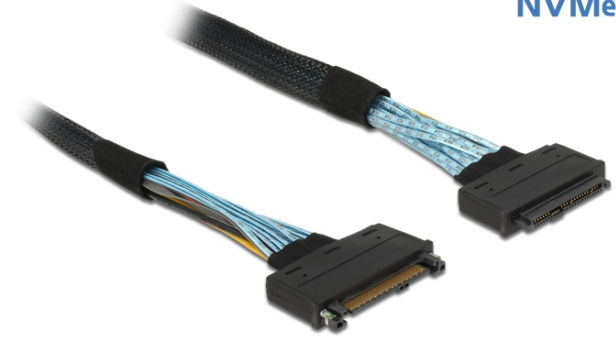

Delock Καλώδιο επέκτασης U.2 SFF-8639 αρσενικό > U.2 SFF-8639 θηλυκό 1 m

Περιγραφή

Αυτό το καλώδιο από τη Delock καθιστά δυνατή την επέκταση μιας σύνδεσης U.2.

U.2
NVMe

ca. 1 m

Προδιαγραφές

- Συνδετήρας:
U.2 SFF-8639 αρσενικό >
U.2 SFF-8639 θηλυκό
- Ρυθμός μεταφοράς δεδομένων της τάξης των 2 GB/s (PCI Express rev. 2.0) αντίστοιχα
4 GB/s (PCI Express rev. 3.0)
- Μετρητής καλωδίου:
Γραμμή δεδομένων 30 AWG
γραμμή τροφοδοσίας 24 AWG
- Υποστηρίζει NVM Express (NVMe)
- Χρώμα: μαύρο
- Μήκος χωρίς το σύνδεσμο: περίπου 1 m

Απαιτήσεις συστήματος

- Μια ελεύθερη διασύνδεση U.2 SFF-8639

Περιεχόμενα συσκευασίας

- Καλώδιο U.2 SFF-8639

Αρ. προϊόντος 84830

EAN: 4043619848300

Χώρα προέλευσης: China

Συσκευασία: Poly bag

Εικόνες

General	
Tehnički podaci:	U.2
Interface	
Priključak 1:	1 x U.2 SFF-8639 muški
Priključak 2:	1 x U.2 SFF-8639 ženski
Technical characteristics	
Brzina prijenosa podataka:	PCI Express rev. 2.0 do 2 GB/s PCI Express rev. 3.0 do 4 GB/s
Physical characteristics	
Boja kabela:	crna
Conductor gauge:	AWG 32 podatkovni vod AWG 24 vod napajanja
Duljina:	1 m
Boja:	crni