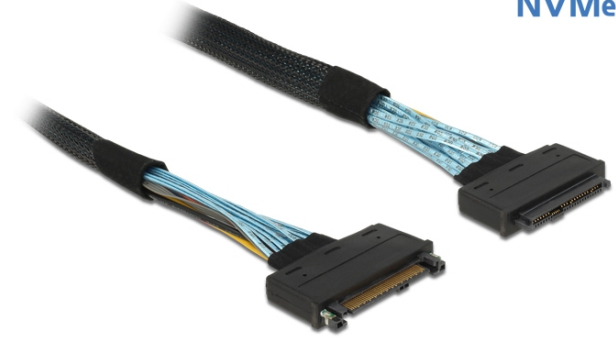

Delock Καλώδιο επέκτασης U.2 SFF-8639 αρσενικό > U.2 SFF-8639 θηλυκό 0,5 m

Περιγραφή

Αυτό το καλώδιο από τη Delock καθιστά δυνατή την επέκταση μιας σύνδεσης U.2.

U.2
NVMe

ca. 0,5 m

Προδιαγραφές

- Συνδετήρας:
U.2 SFF-8639 αρσενικό >
U.2 SFF-8639 θηλυκό
- Ρυθμός μεταφοράς δεδομένων της τάξης των 2 GB/s (PCI Express rev. 2.0) αντίστοιχα
4 GB/s (PCI Express rev. 3.0)
- Μετρητής καλωδίου:
Γραμμή δεδομένων 30 AWG
γραμμή τροφοδοσίας 24 AWG
- Υποστηρίζει NVM Express (NVMe)
- Χρώμα: μαύρο
- Μήκος χωρίς το σύνδεσμο: περίπου 0,5 m

Απαιτήσεις συστήματος

- Μια ελεύθερη διασύνδεση U.2 SFF-8639

Περιεχόμενα συσκευασίας

- Καλώδιο U.2 SFF-8639

Αρ. προϊόντος 84829

EAN: 4043619848294

Χώρα προέλευσης: China

Συσκευασία: Poly bag

Εικόνες

General	
Tehnički podaci:	U.2
Interface	
Priključak 1:	1 x U.2 SFF-8639 muški
Priključak 2:	1 x U.2 SFF-8639 ženski
Technical characteristics	
Brzina prijenosa podataka:	PCI Express rev. 2.0 do 2 GB/s PCI Express rev. 3.0 do 4 GB/s
Physical characteristics	
Boja kabela:	crna
Conductor gauge:	AWG 32 podatkovni vod AWG 24 vod napajanja
Duljina:	50 cm
Boja:	crni