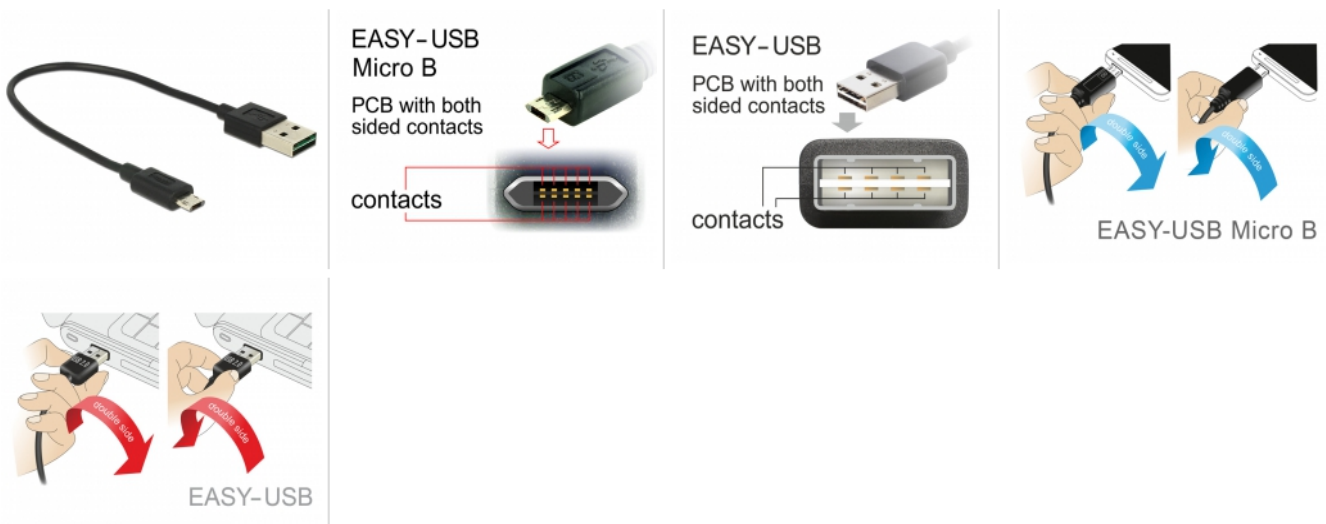

Kabel EASY-USB 2.0 Typ-A samec > EASY-USB 2.0 Typ Micro-B samec 0,2 m černá

Popis

Tento kabel od Delocku s EASY-USB Typ-A samec a EASY-USB Typ Micro-B samec můžete připojit do příslušného USB portu samice v obou polohách. Takto můžete konektor samce použít v obou polohách což dělá připojení kabelu snadné.

ca. 0.2 m

Specifikace

- Konektor:
1 x USB 2.0 Typ-A oboustranný samec >
1 x USB 2.0 Typ Micro-B oboustranný samec
- USB-A port samec a Micro USB port samec použitelný v obou polohách
- Průřez kabelu:
32 AWG datové vodiče
24 AWG napájecí vodiče
- Průměr kabelu: cca. 2,6 mm
- Pozlacené konektory
- Barva: černá
- Délka včetně konektorů cca. 0,2 m

Systémové požadavky

- PC nebo notebook s volným USB Typ-A portem
- Zařízení s portem USB 2.0 Typ Micro-B

Obsah balení

- Kabel

Číslo produktu 84804

EAN: 4043619848041

Země původu: China

Balení: Plastová taška se zipem

Příslušenství

General	
Specifikace:	USB 2.0
Interface	
Konektor 1:	1 x USB 2.0 Type-A oboustranný samec
Konektor 2:	1 x USB 2.0 Type Micro-B oboustranný samec
Technical characteristics	
Rychlost přenosu dat:	USB 2.0 až do 480 Mb/s
Physical characteristics	
Průměr kabelu:	2,6 mm
Pin s povrchovou úpravou:	pozlacen
Conductor gauge:	32 AWG datové vodiče 24 AWG napájecí vodiče
Délka:	0,20 m
Barva:	černá