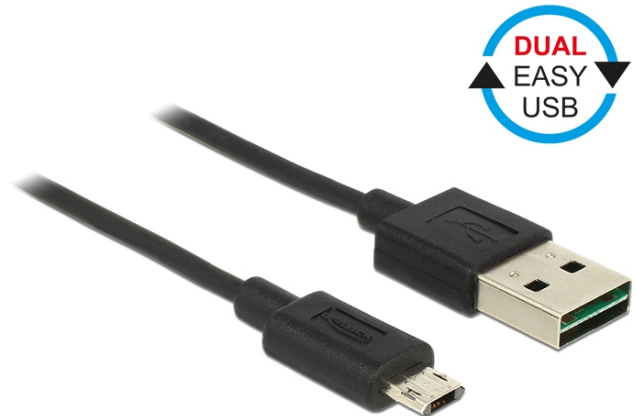

Kabel EASY-USB 2.0 Typ-A samec > EASY-USB 2.0 Typ Micro-B samec 0,2 m černá

Popis

Tento kabel od Delocku s EASY-USB Typ-A samec a EASY-USB Typ Micro-B samec můžete připojit do příslušného USB portu samice v obou polohách. Takto můžete konektor samce použít v obou polohách což dělá připojení kabelu snadné.

ca. 0.2 m

Specifikace

- Konektor:
1 x USB 2.0 Typ-A oboustranný samec >
1 x USB 2.0 Typ Micro-B oboustranný samec
- USB-A port samec a Micro USB port samec použitelný v obou polohách
- Průřez kabelu:
32 AWG datové vodiče
24 AWG napájecí vodiče
- Průměr kabelu: cca. 2,6 mm
- Pozlacené konektory
- Barva: černá
- Délka včetně konektorů cca. 0,2 m

Systémové požadavky

- PC nebo notebook s volným USB Typ-A portem
- Zařízení s portem USB 2.0 Typ Micro-B

Obsah balení

- Kabel

Číslo produktu 84804

EAN: 4043619848041

Země původu: China

Balení: Plastová taška se zipem

Příslušenství

General	
Specifikace:	USB 2.0
Interface	
Konektor 1:	1 x USB 2.0 Type-A oboustranný samec
Konektor 2:	1 x USB 2.0 Type Micro-B oboustranný samec
Technical characteristics	
Rychlost přenosu dat:	USB 2.0 až do 480 Mb/s
Physical characteristics	
Průměr kabelu:	2,6 mm
Pin s povrchovou úpravou:	pozlacen
Conductor gauge:	32 AWG datové vodiče 24 AWG napájecí vodiče
Délka:	0,20 m
Barva:	černá