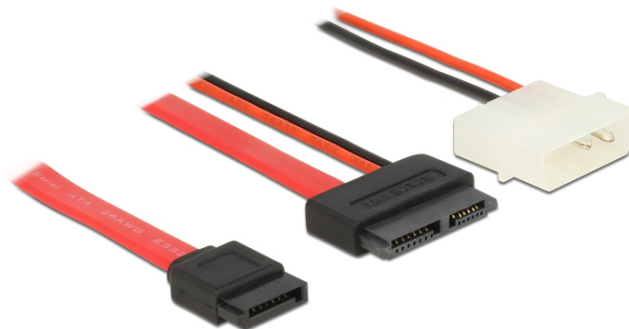

Delock Cable Slim SATA female > SATA 7 pin + 2 pin power male 15 cm

Opis

This Slim SATA cable by Delock can be used for connecting devices with Slim SATA port, e.g. CD / DVD drives.

ca. 15 cm

Specyfikacja

- Connector: Slim SATA 7+6 pin female > SATA 7 pin + 2 pin power male
- Voltage: 5 V
- Cable length: ca. 15 cm

Wymagania systemowe

- A free SATA 7 pin port
- A free power connector

Zawartość opakowania

- Slim SATA cable

Numer artykułu 84789

EAN: 4043619847891

Kraj pochodzenia: China

Opakowanie: Torba na zamek błyskawiczny