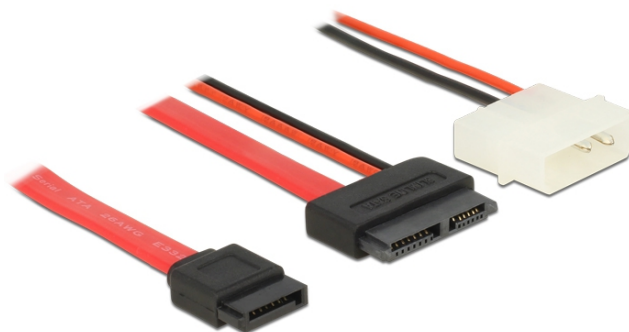

Delock Cable Slim SATA female > SATA 7 pin + 2 pin power male 15 cm

Descrizione

This Slim SATA cable by Delock can be used for connecting devices with Slim SATA port, e.g. CD / DVD drives.

ca. 15 cm

Specifiche

- Connector: Slim SATA 7+6 pin female > SATA 7 pin + 2 pin power male
- Voltage: 5 V
- Cable length: ca. 15 cm

Requisiti di sistema

- A free SATA 7 pin port
- A free power connector

Contenuto della confezione

- Slim SATA cable

Articolo n. 84789

EAN: 4043619847891

Paese di origine: China

Pacchetto: Sacchetto in plastica con cerniera