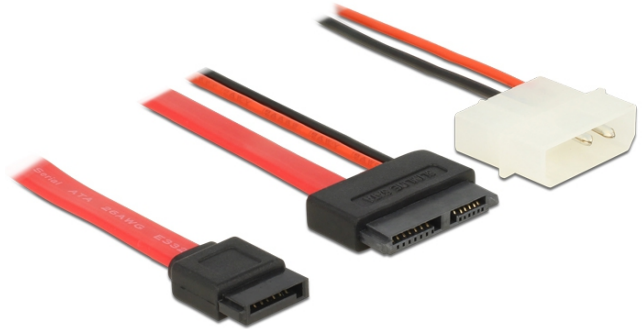

Delock Cable Slim SATA female > SATA 7 pin + 2 pin power male 15 cm

Περιγραφή

This Slim SATA cable by Delock can be used for connecting devices with Slim SATA port, e.g. CD / DVD drives.

ca. 15 cm

Χαρακτηριστικά

- Connector: Slim SATA 7+6 pin female > SATA 7 pin + 2 pin power male
- Voltage: 5 V
- Cable length: ca. 15 cm

Απαιτήσεις συστήματος

- A free SATA 7 pin port
- A free power connector

Περιεχόμενα συσκευασίας

- Slim SATA cable

Αρ. προϊόντος 84789

EAN: 4043619847891

Χώρα προέλευσης: China

Συσκευασία: Τσαντάκι με φερμουάρ