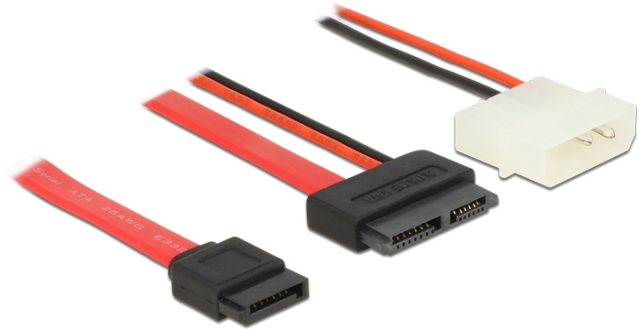

Delock Cable Slim SATA female > SATA 7 pin + 2 pin power male 15 cm

Descripción

This Slim SATA cable by Delock can be used for connecting devices with Slim SATA port, e.g. CD / DVD drives.

ca. 15 cm

Especificación técnica

- Connector: Slim SATA 7+6 pin female > SATA 7 pin + 2 pin power male
- Voltage: 5 V
- Cable length: ca. 15 cm

Requisitos del sistema

- A free SATA 7 pin port
- A free power connector

Contenido del paquete

- Slim SATA cable

Número de elemento 84789

EAN: 4043619847891

Pais de origen: China

Paquete: Bolsa de plástico con cremallera