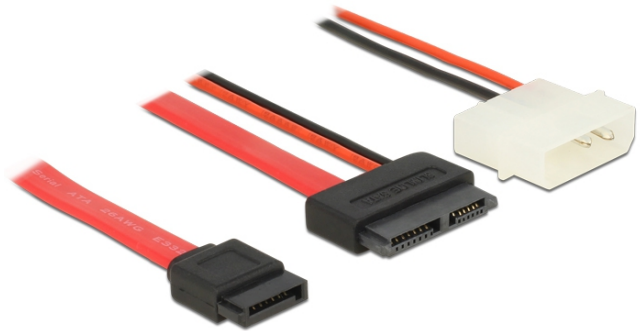

Delock Cable Slim SATA female > SATA 7 pin + 2 pin power male 15 cm

Popis

This Slim SATA cable by Delock can be used for connecting devices with Slim SATA port, e.g. CD / DVD drives.

ca. 15 cm

Specifikace

- Connector: Slim SATA 7+6 pin female > SATA 7 pin + 2 pin power male
- Voltage: 5 V
- Cable length: ca. 15 cm

Systémové požadavky

- A free SATA 7 pin port
- A free power connector

Obsah balení

- Slim SATA cable

Číslo produktu 84789

EAN: 4043619847891

Země původu: China

Balení: Plastová taška se zipem