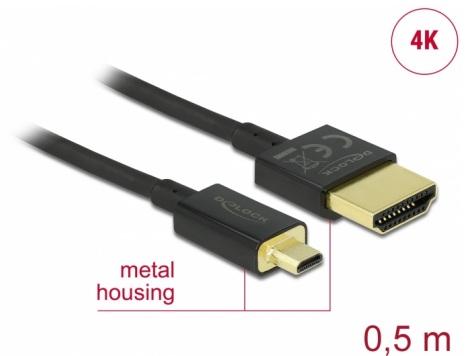

# Delock Höghastighets HDMI-kabel med Ethernet - HDMI-A hane > HDMI Micro-D hane, 3D 4K 0,5 m Slim High Quality

## Beskrivning

Denna höghastighets HDMI-kabel med Ethernet av hög kvalitet från Delock upprättar en anslutning mellan en kamera eller surfplatta med Micro HDMI-gränssnitt och en bildskärm eller TV med en HDMI-A-port. Den står ut tack vare sin tunna diameter och korta kontakter. Den trippelskärmade kabeln kombinerar snabb dataöverföring samt ljud/video- och Ethernet-anslutning. Tack vare stödet för en maximal bandbredd på 18 Gbit/s kan nu 4K-innehåll (högsta bildfrekvens 60 Hz), 3D-innehåll i 4K-upplösning (högsta bildfrekvens 24 Hz) och innehåll i bioformatet 21:9 nu visas. Kabeln möjliggör en samtidig överföring av två videokanaler för att visa videoströmmar för två användare på en skärm, plus samtidig överföring av upp till fyra ljudkanaler. Ljudöverföringarnas kvalitet har förbättrats markant tack vare samplingshastigheten på upp till 1536 kHz.

## Specifikationer

- Anslutning:
  - High Speed HDMI-A 19-stift, hane >
  - High Speed HDMI Micro-D 19-stift, hane
- High Speed HDMI with Ethernet (HEC) specifikation
- Sladdstorlek: 36 AWG
- Kabel diameter: ca 3,2 mm
- Tvinnad parkabel
- Kopparledare
- Guldpläterade kontakter
- Trippelskärmad kabel