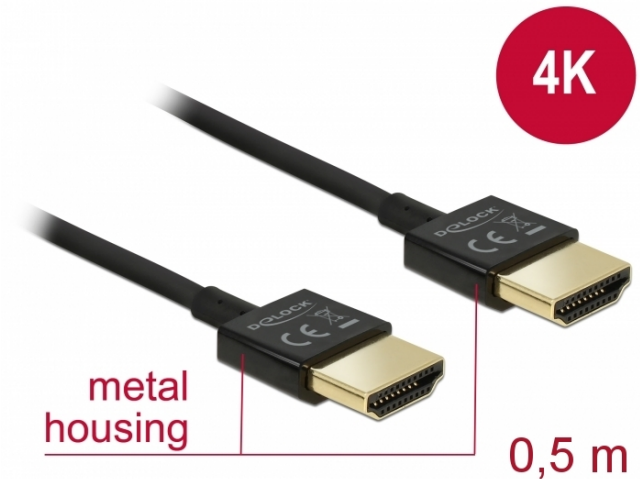

Delock Höghastighets HDMI-kabel med Ethernet - HDMI-A hane > HDMI-A hane, 3D 4K 0,5 m Slim High Quality

Beskrivning

Denna höghastighets HDMI-kabel med Ethernet av hög kvalitet från Delock står ut tack vare sin tunna diameter och korta kontakter. Den trippelskärmade kabeln kombinerar snabb dataöverföring samt ljud/video- och Ethernet-anslutning. Tack vare stödet för en maximal bandbredd på 18 Gbit/s kan nu 4K-innehåll (högsta bildfrekvens 60 Hz), 3D-innehåll i 4K-upplösning (högsta bildfrekvens 24 Hz) och innehåll i bioformatet 21:9 nu visas. Kabeln möjliggör en samtidig överföring av två videkanaler för att visa videoströmmar för två användare på en skärm, plus samtidig överföring av upp till fyra ljudkanaler. Ljudöverföringarnas kvalitet har förbättrats markant tack vare samplingshastigheten på upp till 1536 kHz.