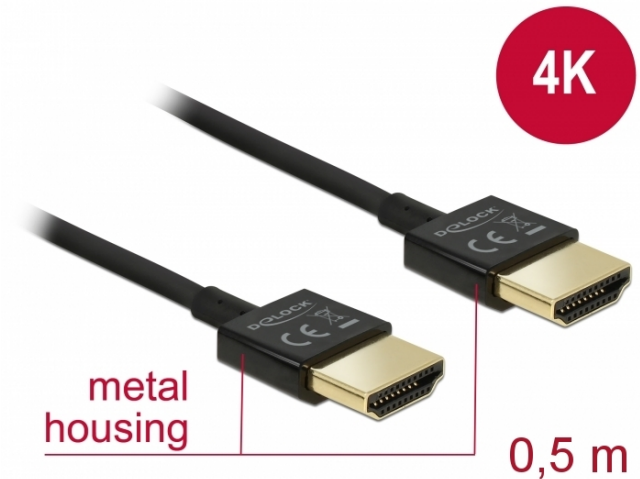

Delock Höghastighets HDMI-kabel med Ethernet - HDMI-A hane > HDMI-A hane, 3D 4K 0,5 m Slim High Quality

Beskrivning

Denna höghastighets HDMI-kabel med Ethernet av hög kvalitet från Delock står ut tack vare sin tunna diameter och korta kontakter. Den trippelskärmade kabeln kombinerar snabb dataöverföring samt ljud/video- och Ethernet-anslutning. Tack vare stödet för en maximal bandbredd på 18 Gbit/s kan nu 4K-innehåll (högsta bildfrekvens 60 Hz), 3D-innehåll i 4K-upplösning (högsta bildfrekvens 24 Hz) och innehåll i bioformatet 21:9 nu visas. Kabeln möjliggör en samtidig överföring av två videokanaler för att visa videoströmmar för två användare på en skärm, plus samtidig överföring av upp till fyra ljudkanaler. Ljudöverföringarnas kvalitet har förbättrats markant tack vare samplingshastigheten på upp till 1536 kHz.