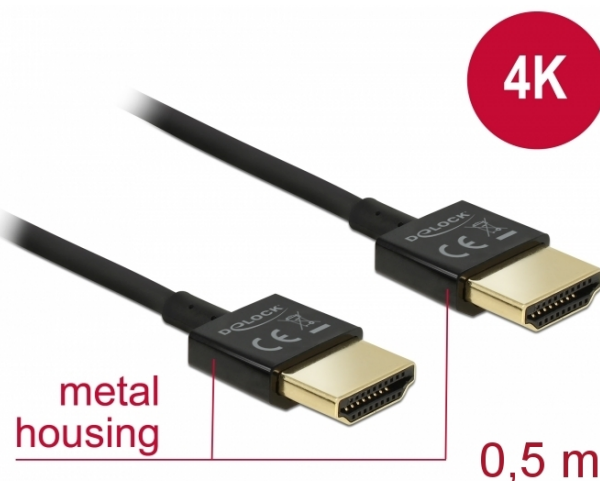

Delock Przewód High Speed HDMI z siecią Ethernet - HDMI-A, męskie > HDMI-A, męskie, 3D 4K, o długości 0,5 m, Slim High Quality

Opis

Ten wysokiej jakości przewód High Speed HDMI z siecią Ethernet firmy Delock wyróżnia się swoją niewielką średnicą oraz krótkimi złączami. Ten potrójnie ekranowany przewód łączy w sobie możliwość szybkiego transferu danych, a także uzyskania połączeń audio/wideo oraz połączenia sieciowego Ethernet. Ze względu na obsługę przepustowości do 18 Gb/s obecnie istnieje możliwość wyświetlania materiału 4K z maks. częstotliwością odświeżania 60 Hz, materiału 3D w rozdzielczości 4K z maks. częstotliwością odświeżania 24 Hz, a także materiału w kinowym formacie obrazu 21:9. Przewód umożliwia jednoczesną transmisję dwóch kanałów wideo w celu wyświetlania strumieni dla dwóch użytkowników na jednym ekranie, a także umożliwia jednoczesną transmisję do czterech kanałów audio. Jakość transmisji audio została znacząco poprawiona poprzez zastosowanie częstotliwości próbkowania o wartości do 1536 kHz.