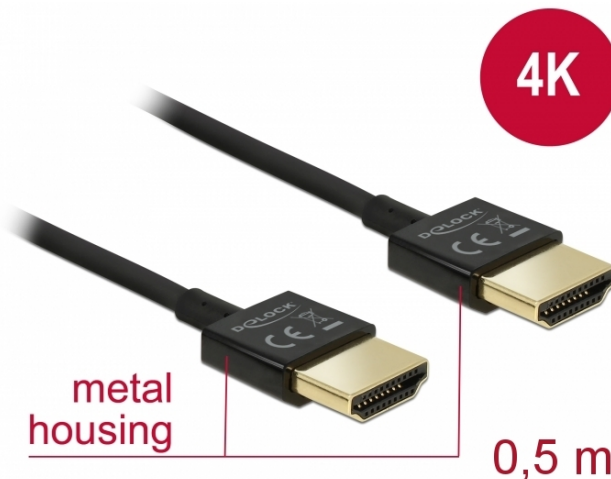

Delock Καλώδιο HDMI υψηλής ταχύτητας με Ethernet - HDMI-A αρσενικό > HDMI-A αρσενικό 3D 4K 0,5 m Slim High Quality

Περιγραφή

Αυτό το άριστης ποιότητας καλώδιο HDMI υψηλής ταχύτητας με Ethernet από τη Delock ξεχωρίζει λόγω της στενής διαμέτρου του και των κοντών του συνδέσμων. Το τριπλά θωρακισμένο καλώδιο συνδυάζει τη γρήγορη μεταφορά δεδομένων καθώς και τη σύνδεση ήχου / βίντεο και Ethernet. Λόγω της υποστήριξης ενός μέγιστου εύρους ζώνης 18 Gb/s, είναι τώρα δυνατή η εμφάνιση περιεχομένου 4K (μέγιστος ρυθμός καρτέ 60 Hz), περιεχόμενο 3D σε ανάλυση 4K (μέγιστος αριθμός καρτέ 24 Hz) και περιεχόμενο σε αναλογία κινηματογραφικής εικόνας 21:9. Το καλώδιο επιτρέπει την ταυτόχρονα μετάδοση δύο καναλιών βίντεο για την εμφάνιση ροών βίντεο για δύο χρήστες σε μία οθόνη, καθώς και την ταυτόχρονη μετάδοση έως τεσσάρων καναλιών ήχου. Η ποιότητα των ηχητικών μεταδόσεων βελτιώνεται σημαντικά με ρυθμό δείγματος έως 1536 kHz.