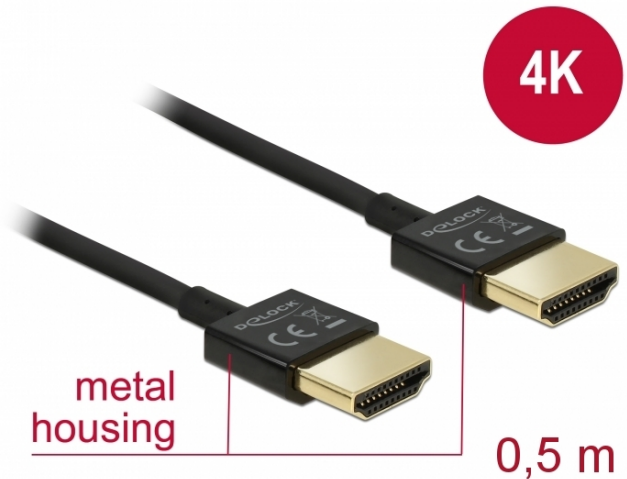

# Delock Câble HDMI haute vitesse avec Ethernet - HDMI-A mâle > HDMI-A mâle 3D 4K 0,5 m Fin Haut de gamme

## Description

Ce câble HDMI haute vitesse avec Ethernet haut de gamme de Delock se distingue par son diamètre réduit et de ses connecteurs courts. Le câble à triple blindage associe un transfert de données rapide et une connexion audio/vidéo et Ethernet. Grâce à la prise en charge d'une bande passante maximale de 18 Gbit/s, le contenu 4K (fréquence de trame maximale 60 Hz), le contenu 3D en résolution 4K (fréquence de trame maximale 24 Hz) et le contenu à rapport d'aspect cinéma 21:9 peuvent désormais être affichés. Le câble permet la transmission simultanée de deux canaux vidéo pour afficher des flux vidéo pour deux utilisateurs sur un seul écran, ainsi que la transmission simultanée de quatre canaux audio au maximum. La qualité de la transmission audio est significativement améliorée avec le taux d'échantillonnage jusqu'à 1536 kHz.