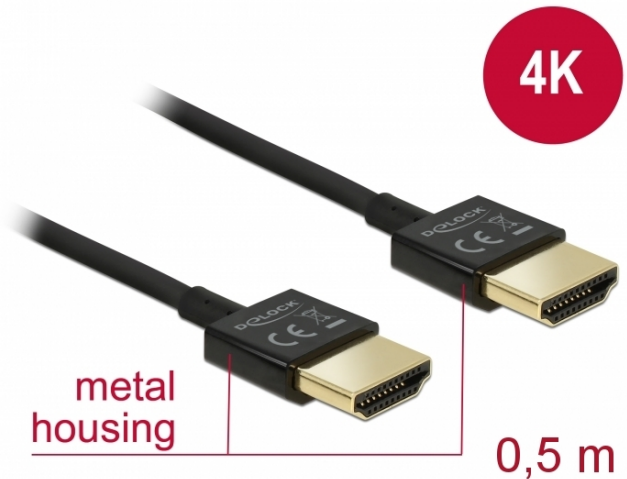

Delock Câble HDMI haute vitesse avec Ethernet - HDMI-A mâle > HDMI-A mâle 3D 4K 0,5 m Fin Haut de gamme

Description

Ce câble HDMI haute vitesse avec Ethernet haut de gamme de Delock se distingue par son diamètre réduit et de ses connecteurs courts. Le câble à triple blindage associe un transfert de données rapide et une connexion audio/vidéo et Ethernet. Grâce à la prise en charge d'une bande passante maximale de 18 Gbit/s, le contenu 4K (fréquence de trame maximale 60 Hz), le contenu 3D en résolution 4K (fréquence de trame maximale 24 Hz) et le contenu à rapport d'aspect cinéma 21:9 peuvent désormais être affichés. Le câble permet la transmission simultanée de deux canaux vidéo pour afficher des flux vidéo pour deux utilisateurs sur un seul écran, ainsi que la transmission simultanée de quatre canaux audio au maximum. La qualité de la transmission audio est significativement améliorée avec le taux d'échantillonnage jusqu'à 1536 kHz.

Particularité

- Connecteurs très courts avec blindage métallique complet
- Diamètre de câble particulièrement réduit

Spécifications techniques

- Connecteur :
  - High Speed HDMI-A mâle 19 broches >
  - High Speed HDMI-A mâle 19 broches
- Spécification High Speed HDMI with Ethernet (HEC)
- Jauge de câble : 36 AWG
- Diamètre du câble : env. 3,2 mm
- Câblage à paire torsadée
- Conducteur en cuivre
- Connecteur plaqué or
- Câble à triple blindage
- Boîtier métallique
- Transfert de signaux audio et vidéo
- Débit de données jusqu'à 18 Go/s
- Résolution jusqu'à 3840 x 2160 @ 60 Hz (selon le système et le matériel connecté)
- Prise en charge 3D: jusqu'à 1920 x 1080 @ 60 Hz, 3840 x 2160 @ 30 Hz (selon le système et le matériel connecté)
- Prend en charge le format cinéma 21:9
- Prend en charge la 3D HFR (Haute fréquence d'image) 1080p
- Taux de rafraîchissement jusqu'à 120 Hz
- Prend en charge la transmission de 2 canaux vidéo simultanément afin d'utiliser un écran pour deux visionneurs
- Prend en charge l'échantillonnage couleur au format 4:2:0 (format original du Blu-Ray, des DVD et de la TV)
- Contient un canal de retour audio (ARC)
- Jusqu'à 32 canaux audio pour les haut-parleurs
- Taux d'échantillonnage audio jusqu'à 1536 kHz
- Prend en charge la transmission de jusqu'à 4 canaux audio simultanément
- Prend en charge l'ajustement dynamique de la synchronisation labiale sur les décalages audio / vidéo
- Prend en charge les commandes de contrôle CEC 2.0
- Utilise un espace de couleur avancé pour la présentation d'images numériques
- Supporte Dolby® TrueHD et DTS-HD Master Audio™
- Prend en charge HDR
- Couleurs plus vivantes et naturelles
- Couleur : noir

N° produit 84786

EAN: 4043619847860

Pays d'origine: China

Emballage: Sac polyvalent à fermeture éclair