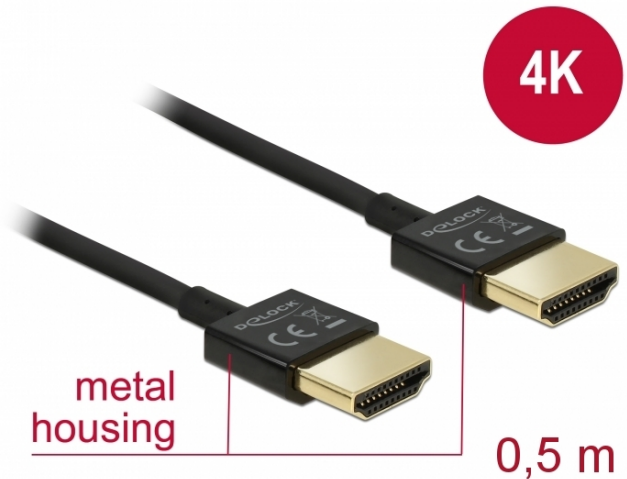

# Delock Cable HDMI de alta velocidad con Ethernet - HDMI-A macho > HDMI-A macho 3D 4K 0,5 m fino High Quality

## Descripción

Este cable HDMI High Quality de alta velocidad con cable Ethernet de Delock destaca debido a su fino diámetro y a sus conectores cortos. El triple cable apantallado combina transferencia de datos rápida y conexión de audio, vídeo y Ethernet. Gracias a la compatibilidad con un ancho de banda máximo de 18 Gb/s, ahora se puede mostrar contenido 4K (tasa máxima de fotogramas de 60 Hz), contenido 3D con resolución 4K (tasa máxima de fotogramas de 24 Hz) y contenido con relación de aspecto de cine de 21:9. El cable permite la transmisión simultánea de dos canales de vídeo para mostrar transmisiones de vídeo para dos usuarios en una pantalla, así como transmisión simultáneas de hasta cuatro canales de audio. La calidad de las transmisiones de audio se mejora considerablemente mediante la tasa de muestreo de hasta 1536 kHz.